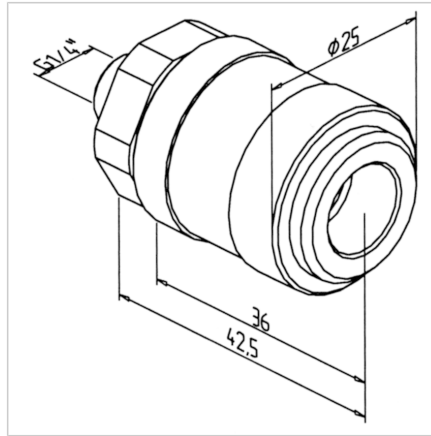

HITRA SPOJKA G 1/4"

Šifra: 241110/0

[Povezava do izdelka →](#)

Tehnični podatki / vključeni artikli

- Medeninasta, nikljana
- NW 7 mm
- Povezovalni navoj G 1/4", SW 22
- Teža = 0,087 kg/kom

Uporaba

- Povezava neposredno na profilno ploščo ali frontalno na vrtino Ø 11,7 mm

Navodila za uporabo / način montaže

- Navoji G 1/4 na profilu, razdalja med središčem navoja in središčem utora profila: 14,5 mm