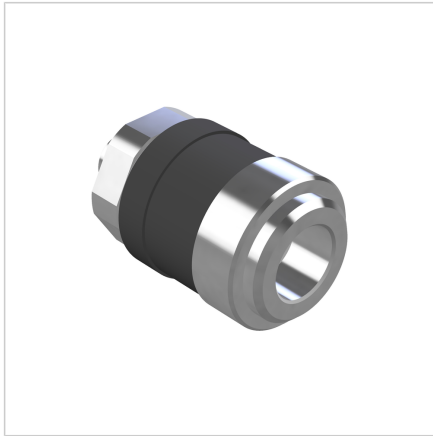

## HITRA SPOJKA G 1/4"

Šifra: 241110/0

[Povezava do izdelka →](#)

### Tehnični podatki / vključeni artikli

- Medeninasta, nikljana
- NW 7 mm
- Povezovalni navoj G 1/4", SW 22
- Teža = 0,087 kg/kom

### Uporaba

- Povezava neposredno na profilno ploščo ali frontalno na vrtino Ø 11,7 mm

### Navodila za uporabo / način montaže

- Navoji G 1/4 na profilu, razdalja med središčem navoja in središčem utora profila: 14,5 mm