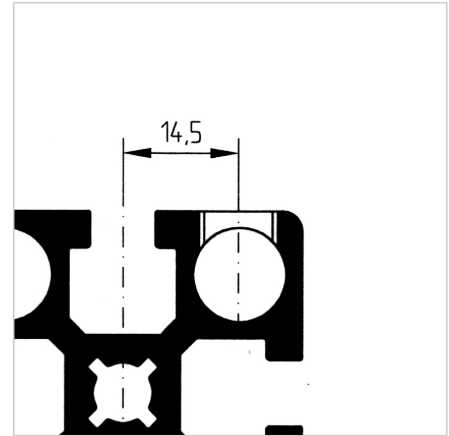

## HITRA SPOJKA G 1/4"

Šifra: 241110/0

[Povezava do izdelka →](#)

### Tehnični podatki / vključeni artikli

- Medeninasta, nikljana
- NW 7 mm
- Povezovalni navoj G 1/4", SW 22
- Teža = 0,087 kg/kom

### Uporaba

- Povezava neposredno na profilno ploščo ali frontalno na vrtino Ø 11,7 mm

### Navodila za uporabo / način montaže

- Navoji G 1/4 na profilu, razdalja med središčem navoja in središčem utora profila: 14,5 mm