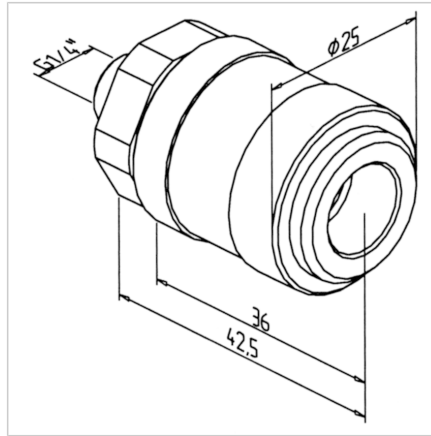

## HITRA SPOJKA G 1/4"

Šifra: 241110/0

[Povezava do izdelka →](#)

### Tehnični podatki / vključeni artikli

- Medeninasta, nikljana
- NW 7 mm
- Povezovalni navoj G 1/4", SW 22
- Teža = 0,087 kg/kom

### Uporaba

- Povezava neposredno na profilno ploščo ali frontalno na vrtino Ø 11,7 mm

### Navodila za uporabo / način montaže

- Navoji G 1/4 na profilu, razdalja med središčem navoja in središčem utora profila: 14,5 mm