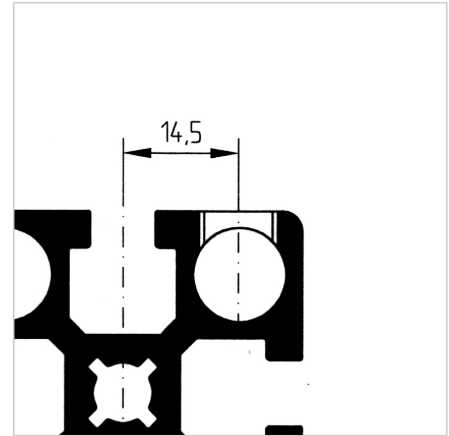

HITRA SPOJKA G 1/4"

Šifra: 241110/0

[Povezava do izdelka →](#)

Tehnični podatki / vključeni artikli

- Medeninasta, nikljana
- NW 7 mm
- Povezovalni navoj G 1/4", SW 22
- Teža = 0,087 kg/kom

Uporaba

- Povezava neposredno na profilno ploščo ali frontalno na vrtino Ø 11,7 mm

Navodila za uporabo / način montaže

- Navoji G 1/4 na profilu, razdalja med središčem navoja in središčem utora profila: 14,5 mm