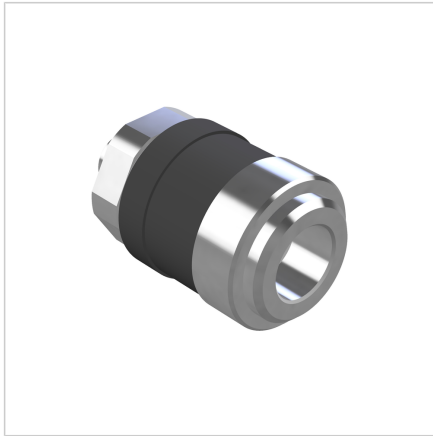

HITRA SPOJKA G 1/4"

Šifra: 241110/0

[Povezava do izdelka →](#)

Tehnični podatki / vključeni artikli

- Medeninasta, nikljana
- NW 7 mm
- Povezovalni navoj G 1/4", SW 22
- Teža = 0,087 kg/kom

Uporaba

- Povezava neposredno na profilno ploščo ali frontalno na vrtino Ø 11,7 mm

Navodila za uporabo / način montaže

- Navoji G 1/4 na profilu, razdalja med središčem navoja in središčem utora profila: 14,5 mm