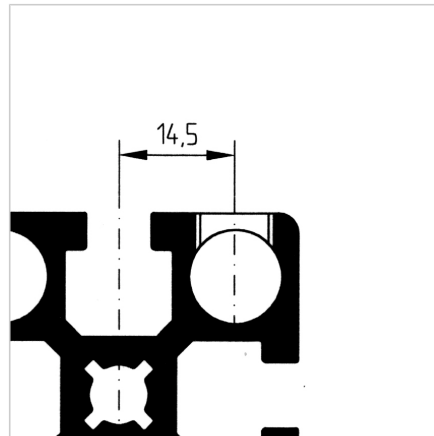

## HITRA SPOJKA G 1/8"

Šifra: 241109/0

[Povezava do izdelka →](#)

### Tehnični podatki / vključeni artikli

- Medeninast, nikljan
- NW 7 mm
- Povezovalni navoj G 1/8", SW 22
- Teža = 0,087 kg/kom

### Uporaba

- Za neposredno povezavo na panel profila ali frontalno na vrtino  $\phi 11,7$  mm

### Navodila za uporabo / način montaže

- Navoji G 1/8 na profilu, razdalja od središča navoja do središča profila: 14,5 mm