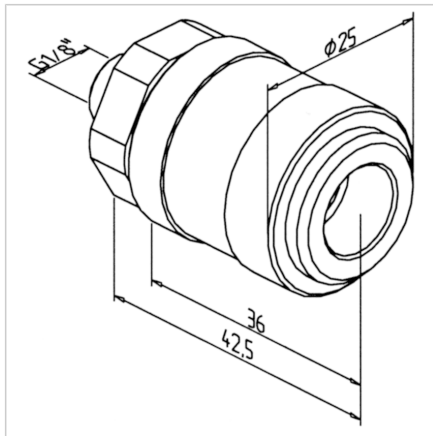

## HITRA SPOJKA G 1/8"

Šifra: 241109/0

[Povezava do izdelka →](#)

### Tehnični podatki / vključeni artikli

- Medeninast, nikljan
- NW 7 mm
- Povezovalni navoj G 1/8", SW 22
- Teža = 0,087 kg/kom

### Uporaba

- Za neposredno povezavo na panel profila ali frontalno na vrtino  $\phi 11,7$  mm

### Navodila za uporabo / način montaže

- Navoji G 1/8 na profilu, razdalja od središča navoja do središča profila: 14,5 mm