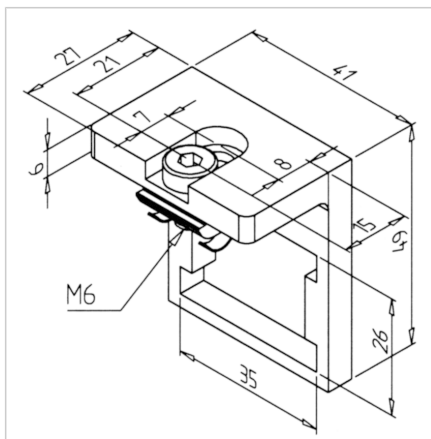

## HOLDER ROLLER BAR 30

Šifra: 320575/1

[Povezava do izdelka →](#)

### Tehnični podatki / vključeni artikli

- Jeklo, pocinkano
- Pritrdilni komplet
- Debelina 6 mm
- Prevoden
- Teža = 0,092 kg/kom

### Uporaba

- Za pritrditev traku valjev
- Priključek za vse profile serije 30
- Primeren za ESD izvedbe

### Navodila za uporabo / način montaže

- Odrežite trak valjev
- Vstavite mini trak valjev v nosilec; pritrdite ga na profil s priloženim pritrdilnim materialom