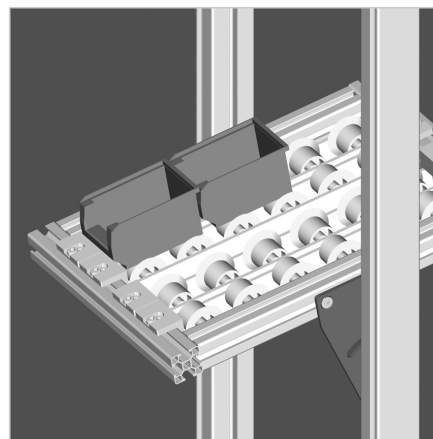

## HOLDER ROLLER BAR 30

Šifra: 320575/1

[Povezava do izdelka →](#)

### Tehnični podatki / vključeni artikli

- Jeklo, pocinkano
- Pritrdilni komplet
- Debelina 6 mm
- Prevoden
- Teža = 0,092 kg/kom

### Uporaba

- Za pritrditev traku valjev
- Priključek za vse profile serije 30
- Primeren za ESD izvedbe

### Navodila za uporabo / način montaže

- Odrežite trak valjev
- Vstavite mini trak valjev v nosilec; pritrdite ga na profil s priloženim pritrdilnim materialom