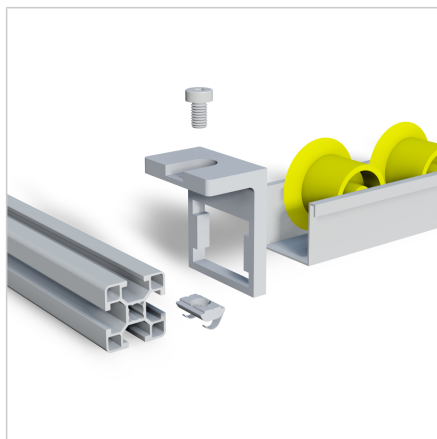

## HOLDER ROLLER BAR 30

Šifra: 320575/1

[Povezava do izdelka →](#)

### Tehnični podatki / vključeni artikli

- Jeklo, pocinkano
- Pritrdilni komplet
- Debelina 6 mm
- Prevoden
- Teža = 0,092 kg/kom

### Uporaba

- Za pritrditev traku valjev
- Priključek za vse profile serije 30
- Primeren za ESD izvedbe

### Navodila za uporabo / način montaže

- Odrežite trak valjev
- Vstavite mini trak valjev v nosilec; pritrdite ga na profil s priloženim pritrdilnim materialom