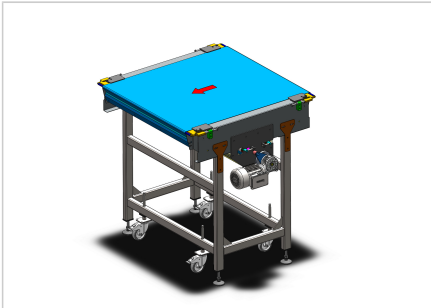

INOX TRANSPORTER ZA PREHRAMBENO INDUSTRIJO

Šifra: 3002624/0

Dimenzije, materiali, pogoni, dodatna oprema po željah in zahtevah.

[Povezava do izdelka →](#)

Tehnični podatki / vključeni artikli

- INOX konstrukcija transporterjev
- tip traku za prehrambeno industrijo,
- vhod in izhod z valji $\phi 16\text{mm}$,
- centralni pogon,
- standardna hitrost 10 m/min oz. po dogovoru,
- 3F 380V elektro motor z gonilom,
- dodatna oprema ali izvedba po dogovoru.