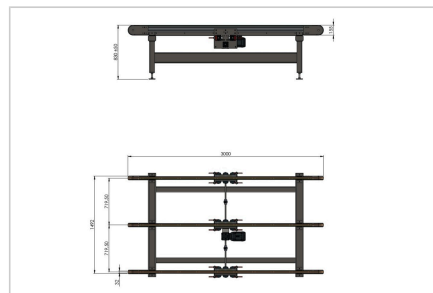

## JERMENSKI TRANSPORTER 3000x1500

Šifra: 3002418/0

Dimenzije, materiali, pogoni, dodatna oprema po željah in zahtevah.

[Povezava do izdelka →](#)

### Tehnični podatki / vključeni artikli

Dolžina: 3000mm  
Širina: 1500mm  
Višina 830 +/-50mm

- 3x jermenski transporter z jermenom 32 AT 10, centralni pogon, plastično vodilo jermena, zaščita jermena spodaj
- 1x pogonski motor SEW; hitrost 12m/min pri 50 Hz
- jekleno varjeno ogrodje, prašno lakirano RAL 7035 s strukturo
- pogonske gredi s sklopki za povezavo med centralnimi pogoni
- največja obremenitev 500 kg
- elektro omara z napajanjem 230V AC z vgrajenim frekvenčnim regulatorjem in nožnim stikalom za premik transporterja naprej. 1x fotocelica na koncu traku, da transportiranec ne pade iz traku (50mm nad trakom, nastavljivo od 0-100mm)