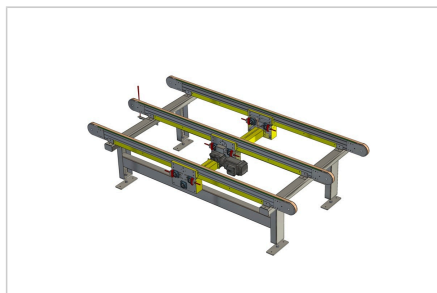

## JERMENSKI TRANSPORTER 3000x1500

Šifra: 3002418/0

Dimenzije, materiali, pogoni, dodatna oprema po željah in zahtevah.

[Povezava do izdelka →](#)

### Tehnični podatki / vključeni artikli

Dolžina: 3000mm  
Širina: 1500mm  
Višina 830 +/-50mm

- 3x jermenski transporter z jermenom 32 AT 10, centralni pogon, plastično vodilo jermena, zaščita jermena spodaj
- 1x pogonski motor SEW; hitrost 12m/min pri 50 Hz
- jekleno varjeno ogrodje, prašno lakirano RAL 7035 s strukturo
- pogonske gredi s sklopki za povezavo med centralnimi pogoni
- največja obremenitev 500 kg
- elektro omara z napajanjem 230V AC z vgrajenim frekvenčnim regulatorjem in nožnim stikalom za premik transporterja naprej. 1x fotocelica na koncu traku, da transportiranec ne pade iz traku (50mm nad trakom, nastavljivo od 0-100mm)