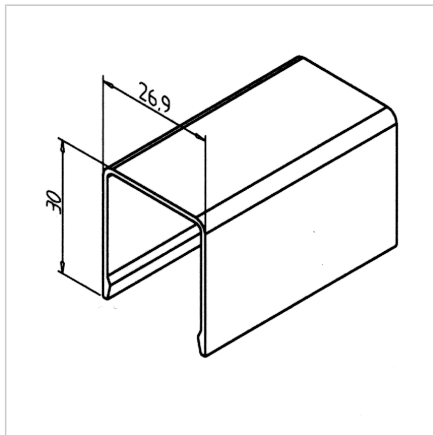

KABELSKI KANAL 27 AL

Šifra: 201051/0

Kabelski kanal za aluminijaste profile serije 30, namenjen organizaciji in zaščiti kablov v alu konstrukcijah.

[Povezava do izdelka →](#)

Tehnični podatki / vključeni artikli

- Aluminij, ekstruzijski, anodiziran E6/EV1
- Teža = 0,193 kg/m
- Dolžina palice = 6 m

Uporaba

- Pokrov za kable in pnevmatske cevi

Navodila za uporabo / način montaže

- Uzemljitveni nosilci za dodatno ozemljitev **ident št. E90141/0** so lahko uporabljeni
- Priklopite na sponko **ident št.221212/0**