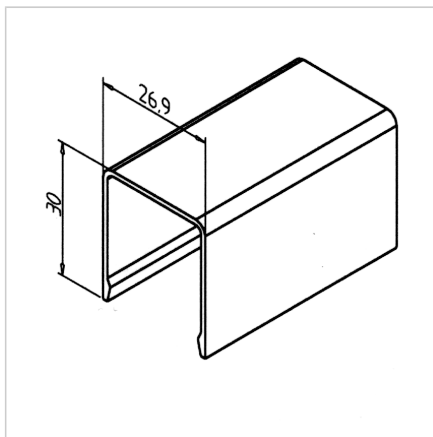

KABELSKI KANAL 27 AL

Šifra: 201051/0

Kabelski kanal za aluminijaste profile serije 30, namenjen organizaciji in zaščiti kablov v alu konstrukcijah.

[Povezava do izdelka →](#)

Tehnični podatki / vključeni artikli

- Aluminij, ekstruzijski, anodiziran E6/EV1
- Teža = 0,193 kg/m
- Dolžina palice = 6 m

Uporaba

- Pokrov za kable in pnevmatske cevi

Navodila za uporabo / način montaže

- Uzemljitveni nosilci za dodatno ozemljitev **ident št. E90141/0** so lahko uporabljeni
- Priklopite na sponko **ident št. 221212/0**