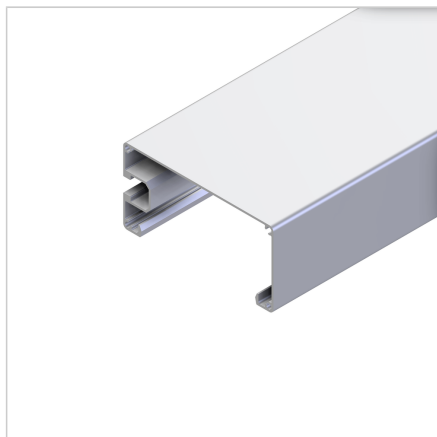

KABELSKI KANAL 90 AL

Šifra: 201056/0

Kabelski kanal 90 za aluminijaste profile serije 45, namenjen organizaciji in zaščiti kablov v alu konstrukcijah.

[Povezava do izdelka →](#)

Tehnični podatki / vključeni artikli

- Aluminij, anodiziran E6/EV1
- Teža = 0,958 kg/m
- Dolžina palice = 6 m

Uporaba

- Pokrov za kable in pnevmatske cevi
- Primeren za profile MiniTec, mrežna mera: 90
- Lahko se tudi odpre z vrtenjem, če je uporabljen s tečaji
- Končne letve z integrirano oskrbo z energijo