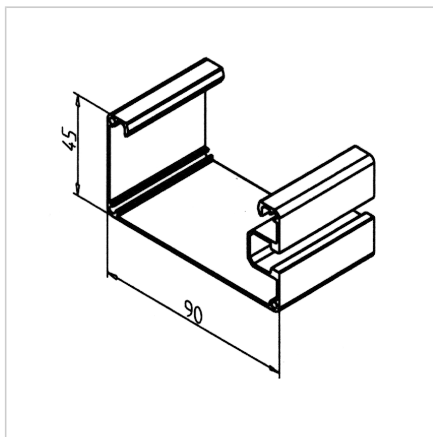

KABELSKI KANAL 90 AL

Šifra: 201056/0

Kabelski kanal 90 za aluminijaste profile serije 45, namenjen organizaciji in zaščiti kablov v alu konstrukcijah.

[Povezava do izdelka →](#)

Tehnični podatki / vključeni artikli

- Aluminij, anodiziran E6/EV1
- Teža = 0,958 kg/m
- Dolžina palice = 6 m

Uporaba

- Pokrov za kable in pnevmatske cevi
- Primeren za profile MiniTec, mrežna mera: 90
- Lahko se tudi odpre z vrtenjem, če je uporabljen s tečaji
- Končne letve z integrirano oskrbo z energijo