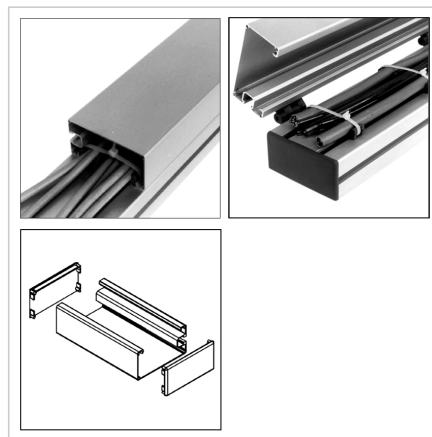

KABELSKI KANAL 90 AL

Šifra: 201056/0

Kabelski kanal 90 za aluminijaste profile serije 45, namenjen organizaciji in zaščiti kablov v alu konstrukcijah.

[Povezava do izdelka →](#)

Tehnični podatki / vključeni artikli

- Aluminij, anodiziran E6/EV1
- Teža = 0,958 kg/m
- Dolžina palice = 6 m

Uporaba

- Pokrov za kable in pnevmatske cevi
- Primeren za profile MiniTec, mrežna mera: 90
- Lahko se tudi odpre z vrtenjem, če je uporabljen s tečaji
- Končne letve z integrirano oskrbo z energijo