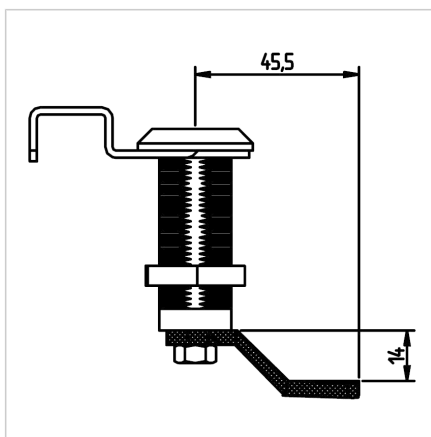

## KAVELJ KLJUČAVNICE +14mm

Šifra: 211093/0

[Povezava do izdelka →](#)

### Tehnični podatki / vključeni artikli

- Jeklo, pocinkano
- Teža = 0,030 kg/komad