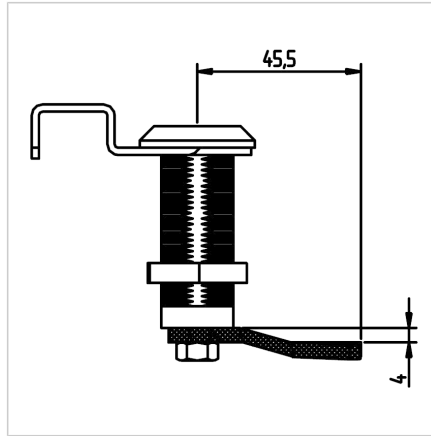

## KAVELJ KLJUČAVNICE + 4mm

Šifra: 211093/1

[Povezava do izdelka →](#)

### Tehnični podatki / vključeni artikli

- Jeklo, pocinkano
- Teža = 0,030 kg/komad