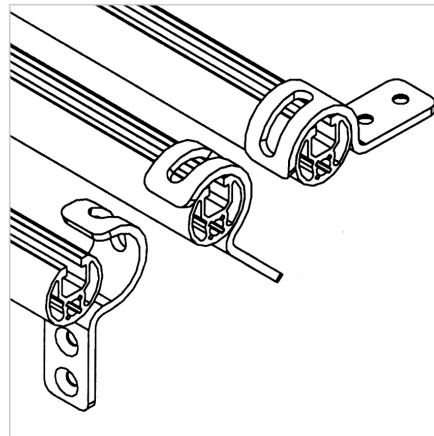

KAVELJ ZA PROFIL ROČAJA 32

Šifra: 210005/0

[Povezava do izdelka →](#)

Tehnični podatki / vključeni artikli

- Jeklo, pocinkano
- Vijak z vgreznjeno glavo M6 x 16
- S pomično matico M6
- Teža = 0,100 kg/kom

Uporaba

- Priklop traku valjev, plošč, polic itd. na profil ročaja 32 neodvisno od kota, **ident št. 201088/0**

Navodila za uporabo / način montaže

- Pritrdite plošče ali podobno z vgreznjenim vijakom M6
- Namestite čez profil ročaja 32
- Po potrebi zagotovite proti premiku s pritrjevalnim vijakom M8 x 20 in pomično matico M8