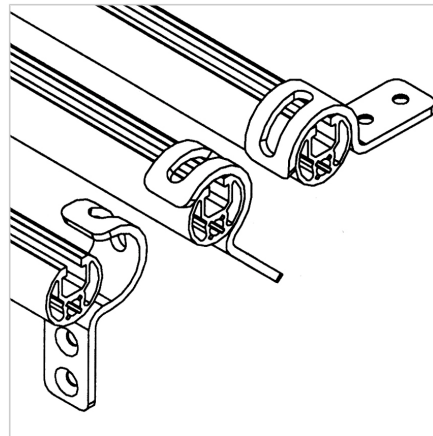

KAVELJ ZA PROFIL ROČAJA 32

Šifra: 210005/0

[Povezava do izdelka →](#)

Tehnični podatki / vključeni artikli

- Jeklo, pocinkano
- Vijak z vgreznjeno glavo M6 x 16
- S pomično matico M6
- Teža = 0,100 kg/kom

Uporaba

- Priklop traku valjev, plošč, polic itd. na profil ročaja 32 neodvisno od kota, **ident št. 201088/0**

Navodila za uporabo / način montaže

- Pritrdite plošče ali podobno z vgreznjenim vijakom M6
- Namestite čez profil ročaja 32
- Po potrebi zagotovite proti premiku s pritrjevalnim vijakom M8 x 20 in pomično matico M8