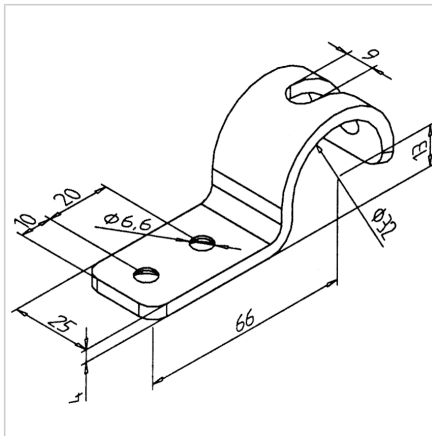

KAVELJ ZA PROFIL ROČAJA 32

Šifra: 210005/0

[Povezava do izdelka →](#)

Tehnični podatki / vključeni artikli

- Jeklo, pocinkano
- Vijak z vgreznjeno glavo M6 x 16
- S pomično matico M6
- Teža = 0,100 kg/kom

Uporaba

- Priklop traku valjev, plošč, polic itd. na profil ročaja 32 neodvisno od kota, **ident št. 201088/0**

Navodila za uporabo / način montaže

- Pritrdite plošče ali podobno z vgreznjenim vijakom M6
- Namestite čez profil ročaja 32
- Po potrebi zagotovite proti premiku s pritrjevalnim vijakom M8 x 20 in pomično matico M8