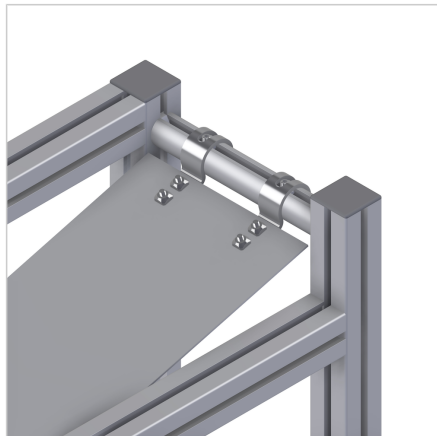

KAVELJ ZA PROFIL ROČAJA 32

Šifra: 210005/0

[Povezava do izdelka →](#)

Tehnični podatki / vključeni artikli

- Jeklo, pocinkano
- Vijak z vgreznjeno glavo M6 x 16
- S pomično matico M6
- Teža = 0,100 kg/kom

Uporaba

- Priklop traku valjev, plošč, polic itd. na profil ročaja 32 neodvisno od kota, **ident št. 201088/0**

Navodila za uporabo / način montaže

- Pritrdite plošče ali podobno z vgreznjenim vijakom M6
- Namestite čez profil ročaja 32
- Po potrebi zagotovite proti premiku s pritrjevalnim vijakom M8 x 20 in pomično matico M8