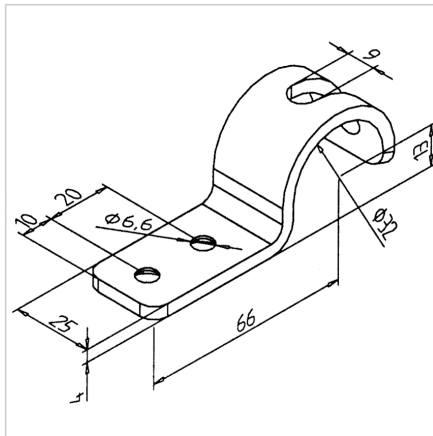

KAVELJ ZA PROFIL ROČAJA 32

Šifra: 210005/0

[Povezava do izdelka →](#)

Tehnični podatki / vključeni artikli

- Jeklo, pocinkano
- Vijak z vgreznjeno glavo M6 x 16
- S pomično matico M6
- Teža = 0,100 kg/kom

Uporaba

- Priklop traku valjev, plošč, polic itd. na profil ročaja 32 neodvisno od kota, **ident št. 201088/0**

Navodila za uporabo / način montaže

- Pritrdite plošče ali podobno z vgreznjenim vijakom M6
- Namestite čez profil ročaja 32
- Po potrebi zagotovite proti premiku s pritrjevalnim vijakom M8 x 20 in pomično matico M8