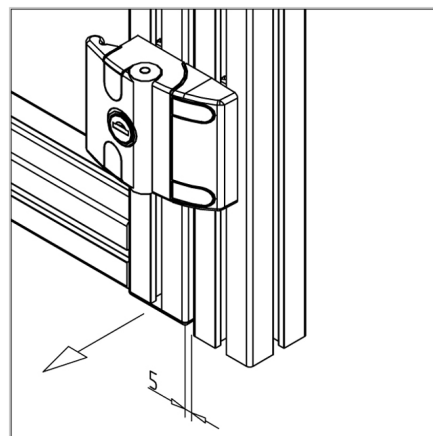

KLJUČAVNICA TRUNK LOCK COMPACT

Šifra: 212311/0

Kompaktna ključavnica za zaščitna ohišja, z varnim zaklepanjem, mehansko oporo in možnostjo uporabe na brezokvirnih vratih.

[Povezava do izdelka →](#)

Tehnični podatki / vključeni artikli

- Cink, tlačno litje, prašno barvano, črno
- S pritrdilnim materialom iz pocinkanega jekla
- Cilinder ključavnice z dvema ključema
- Teža = 0,255 kg/kos

Uporaba

- Zaklepanje in varovanje vrat ter panelov v zaščitnih ohišjih
- Hkrati služi kot omejevalnik vrat
- Primeren tudi za vrata brez okvirja
- Zaprtega trupa ni mogoče odstraniti

Navodila za uporabo / način montaže

- Namestite zapah na vrata in stebričke ter pritrdite pokrov vijaka
- Za montažo ni potrebno obdelovati profila
- Zaradi podolgovatih lukenj je razmik med vijaki variabilno nastavljiv od min. 38 mm do max. 58 mm, zato je mogoče ustrezno prilagoditi razmak vrat