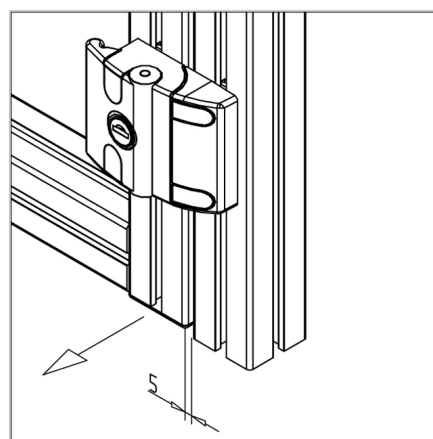

## KLJUČAVNICA TRUNK LOCK COMPACT

Šifra: 212311/0

Kompaktna ključavnica za zaščitna ohišja, z varnim zaklepanjem, mehansko oporo in možnostjo uporabe na brezokvirnih vratih.

[Povezava do izdelka →](#)

### Tehnični podatki / vključeni artikli

- Cink, tlačno litje, prašno barvano, črno
- S pritrdilnim materialom iz pocinkanega jekla
- Cilinder ključavnice z dvema ključema
- Teža = 0,255 kg/kos

### Uporaba

- Zaklepanje in varovanje vrat ter panelov v zaščitnih ohišjih
- Hkrati služi kot omejevalnik vrat
- Primeren tudi za vrata brez okvirja
- Zaprtega trupa ni mogoče odstraniti