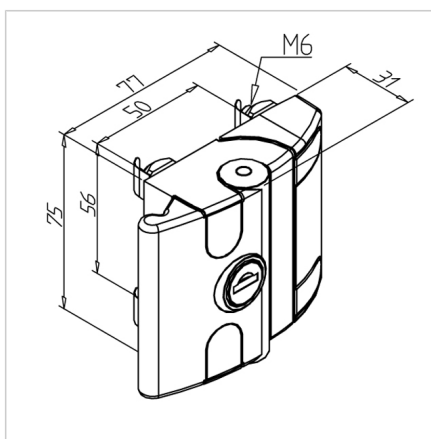

## KLJUČAVNICA TRUNK LOCK COMPACT

Šifra: 212311/0

Kompaktna ključavnica za zaščitna ohišja, z varnim zaklepanjem, mehansko oporo in možnostjo uporabe na brezokvirnih vratih.

[Povezava do izdelka →](#)

### Tehnični podatki / vključeni artikli

- Cink, tlačno litje, prašno barvano, črno
- S pritrdilnim materialom iz pocinkanega jekla
- Cilinder ključavnice z dvema ključema
- Teža = 0,255 kg/kos

### Uporaba

- Zaklepanje in varovanje vrat ter panelov v zaščitnih ohišjih
- Hkrati služi kot omejevalnik vrat
- Primeren tudi za vrata brez okvirja
- Zaprtega trupa ni mogoče odstraniti