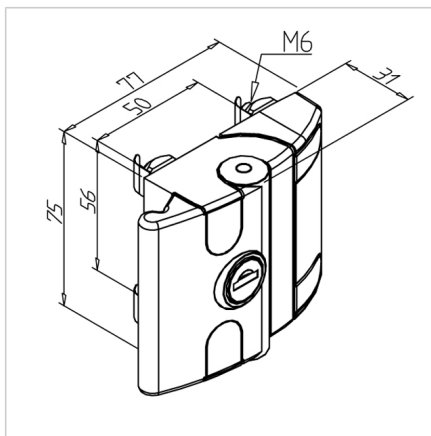

KLJUČAVNICA TRUNK LOCK COMPACT

Šifra: 212311/0

Kompaktna ključavnica za zaščitna ohišja, z varnim zaklepanjem, mehansko oporo in možnostjo uporabe na brezokvirnih vratih.

[Povezava do izdelka →](#)

Tehnični podatki / vključeni artikli

- Cink, tlačno litje, prašno barvano, črno
- S pritrdilnim materialom iz pocinkanega jekla
- Cilinder ključavnice z dvema ključema
- Teža = 0,255 kg/kos

Uporaba

- Zaklepanje in varovanje vrat ter panelov v zaščitnih ohišjih
- Hkrati služi kot omejevalnik vrat
- Primeren tudi za vrata brez okvirja
- Zaprtega trupa ni mogoče odstraniti

Navodila za uporabo / način montaže

- Namestite zapah na vrata in stebričke ter pritrdite pokrov vijaka
- Za montažo ni potrebno obdelovati profila
- Zaradi podolgovatih lukenj je razmik med vijaki variabilno nastavljiv od min. 38 mm do max. 58 mm, zato je mogoče ustrezno prilagoditi razmak vrat