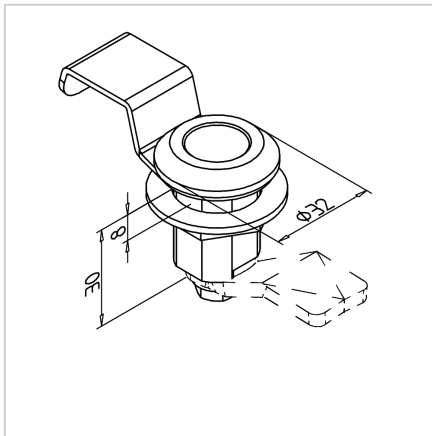

KLJUČAVNICA VZVODNA 19 - 10mm NOTRANJI INBUS

Šifra: 211479/1

[Povezava do izdelka →](#)

Tehnični podatki / vključeni artikli

- Za imbus ključ 10
- Z zatezno matico iz jekla, pocinkano
- Z varovalom proti vrtenju
- Brez zapirala
- Teža = 0,093 kg/kos

Uporaba

- Za profile 19
- Zaklepanje vrat in pokrovov v zaščitnih ograjah