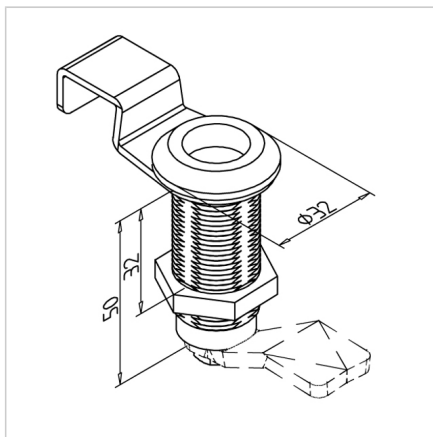

KLJUČAVNICA VZVODNA 32 - 10mm NOTRANJI INBUS

Šifra: 211087/8

Zaklepni vijak z notranjim šestrobnim ključem za varno zapiranje vrat in pokrovov v zaščitnih sistemih iz profilov 32.

[Povezava do izdelka →](#)

Tehnični podatki / vključeni artikli

- Cink, tlačno litje, črno
- Za Allen ključ SW 10
- S pritrdilno matico jeklo, pocinkano
- Z odpiralnim nosilcem, jeklo, črno
- Brez ključavnic
- Teža = 0,102 kg/komad

Uporaba

- Za profile 32
- Zaklepanje vrat in pokrovov v zaščitnih enotah

Navodila za uporabo / način montaže

- Izvrtajte luknjo $\varnothing 22$ mm na sredini profila, priporočeno: zaščita proti zasuku F **ident št.. 210941/0**
- Za zagotovitev zaščite proti zasuku se lahko alternativno freza utor s SW 20,1 mm
- Zategnite s prednjim ročajem z zadnje strani z zatično matico