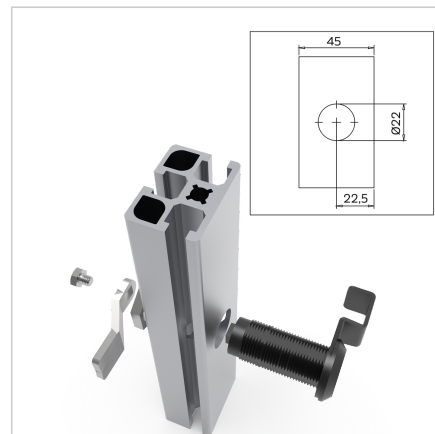

KLJUČAVNICA VZVODNA 32 - 7mm NOTRANJI KVADRAT

Šifra: 211087/6

Zaporni mehanizem 32 s štiristranskim ključem za varno zaklepanje vrat zaščitnih enot iz alu profilov.

[Povezava do izdelka →](#)

Tehnični podatki / vključeni artikli

- Cink, tlačno litje, črn
- S kvadratnim izvijačem
- Z montažno matico iz jekla, pocinkano
- Z odpiralnim nosilcem, jeklo, črn
- Brez ključavnic
- Teža = 0,179 kg/kom

Uporaba

- Za profile 32
- Zaklepanje vrat in pokrovov v zaščitnih enotah

Navodila za uporabo / način montaže

- Izvrtajte luknjo $\varnothing 22$ mm na sredini profila, priporočeno: zaščita proti zasuku F **ident št. 210941/0**
- Za zagotovitev zaščite proti zasuku se lahko alternativno freza utor s SW 20,1 mm
- Zategnite s prednjim ročajem z zadnje strani z zatično matico