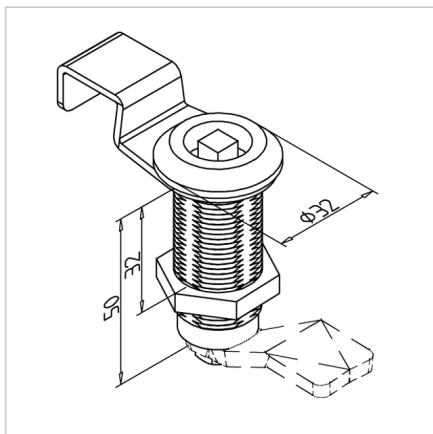

## KLJUČAVNICA VZVODNA 32 - 7mm NOTRANJI KVADRAT

Šifra: 211087/6

Zaporni mehanizem 32 s štiristranskim ključem za varno zaklepanje vrat zaščitnih enot iz alu profilov.

[Povezava do izdelka →](#)

### Tehnični podatki / vključeni artikli

- Cink, tlačno litje, črn
- S kvadratnim izvijačem
- Z montažno matico iz jekla, pocinkano
- Z odpiralnim nosilcem, jeklo, črn
- Brez ključavnic
- Teža = 0,179 kg/kom

### Navodila za uporabo / način montaže

- Izvrtajte luknjo  $\varnothing 22$  mm na sredini profila, priporočeno: zaščita proti zasuku F **ident št. 210941/0**
- Za zagotovitev zaščite proti zasuku se lahko alternativno freza utor s SW 20,1 mm
- Zategnite s prednjim ročajem z zadnje strani z zatično matico