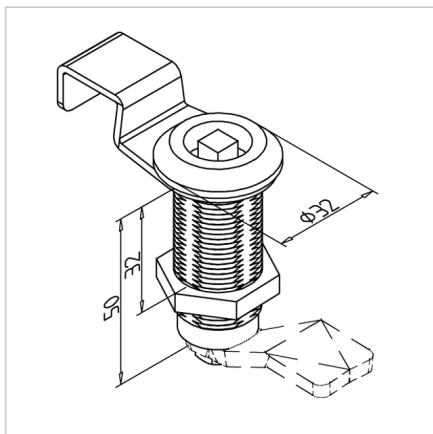

KLJUČAVNICA VZVODNA 32 - 7mm NOTRANJI KVADRAT

Šifra: 211087/6

Zaporni mehanizem 32 s štiristranskim ključem za varno zaklepanje vrat zaščitnih enot iz alu profilov.

[Povezava do izdelka →](#)

Tehnični podatki / vključeni artikli

- Cink, tlačno litje, črn
- S kvadratnim izvijačem
- Z montažno matico iz jekla, pocinkano
- Z odpiralnim nosilcem, jeklo, črn
- Brez ključavnic
- Teža = 0,179 kg/kom

Uporaba

- Za profile 32
- Zaklepanje vrat in pokrovov v zaščitnih enotah

Navodila za uporabo / način montaže

- Izvrtajte luknjo $\varnothing 22$ mm na sredini profila, priporočeno: zaščita proti zasuku F **ident št. 210941/0**
- Za zagotovitev zaščite proti zasuku se lahko alternativno freza utor s SW 20,1 mm
- Zategnite s prednjim ročajem z zadnje strani z zatično matico