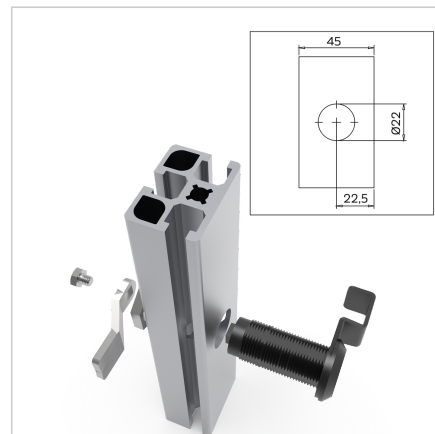

## KLJUČAVNICA VZVODNA 32 - 7mm NOTRANJI KVADRAT

Šifra: 211087/6

Zaporni mehanizem 32 s štiristranskim ključem za varno zaklepanje vrat zaščitnih enot iz alu profilov.

[Povezava do izdelka →](#)

### Tehnični podatki / vključeni artikli

- Cink, tlačno litje, črn
- S kvadratnim izvijačem
- Z montažno matico iz jekla, pocinkano
- Z odpiralnim nosilcem, jeklo, črn
- Brez ključavnic
- Teža = 0,179 kg/kom

### Uporaba

- Za profile 32
- Zaklepanje vrat in pokrovov v zaščitnih enotah

### Navodila za uporabo / način montaže

- Izvrtajte luknjo  $\varnothing 22$  mm na sredini profila, priporočeno: zaščita proti zasuku F **ident št. 210941/0**
- Za zagotovitev zaščite proti zasuku se lahko alternativno freza utor s SW 20,1 mm
- Zategnite s prednjim ročajem z zadnje strani z zatično matico