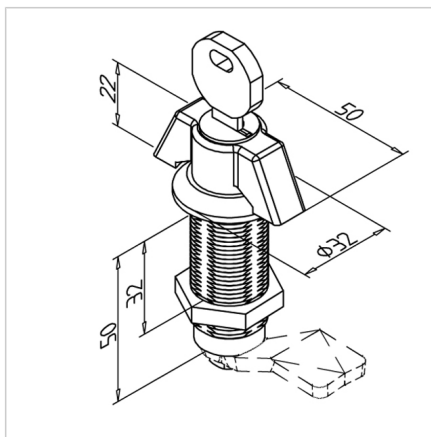

T KLJUČAVNICA 32

Šifra: 211015/0

[Povezava do izdelka →](#)

Tehnični podatki / vključeni artikli

- Cink, tlačno litje, kromirano
- Z zatezno matico iz jekla, pocinkano
- Brez zapirala
- Teža = 0,19 kg/kos

Uporaba

- Za profile 32
- Zaklepanje vrat in pokrovov v zaščitnih ograjah

Navodila za uporabo / način montaže

- Izvrtajte luknjo $\varnothing 22$ mm na sredini profila, priporočeno: zaščita proti zvijanju F št. dela 210941/0
- Za zagotovitev zaščite pred zvijanjem se lahko alternativno izreže luknja SW20,1 mm.
- S ključem privijte pritrdilno matico od zadaj.