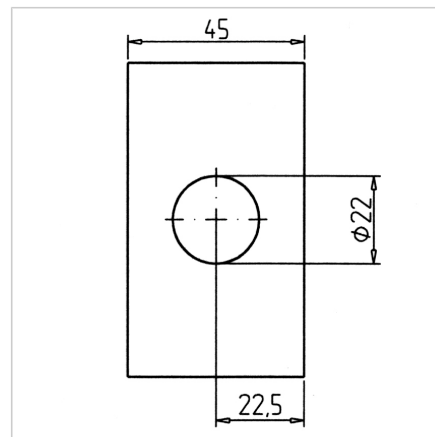

T KLJUČAVNICA 32

Šifra: 211015/0

[Povezava do izdelka →](#)

Tehnični podatki / vključeni artikli

- Cink, tlačno litje, kromirano
- Z zatezno matico iz jekla, pocinkano
- Brez zapirala
- Teža = 0,19 kg/kos

Uporaba

- Za profile 32
- Zaklepanje vrat in pokrovov v zaščitnih ograjah

Navodila za uporabo / način montaže

- Izvrtajte luknjo $\varnothing 22$ mm na sredini profila, priporočeno: zaščita proti zvijanju F št. dela 210941/0
- Za zagotovitev zaščite pred zvijanjem se lahko alternativno izreže luknja SW20,1 mm.
- S ključem privijte pritrdilno matico od zadaj.