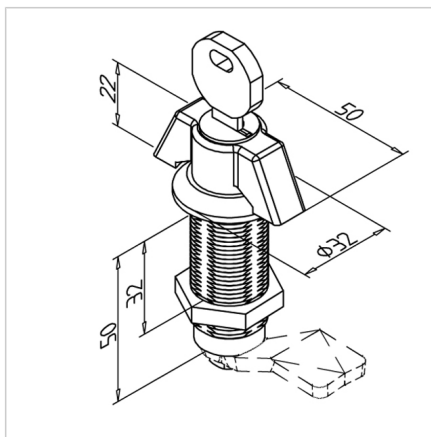

## T KLJUČAVNICA 32

Šifra: 211015/0

[Povezava do izdelka →](#)

### Tehnični podatki / vključeni artikli

- Cink, tlačno litje, kromirano
- Z zatezno matico iz jekla, pocinkano
- Brez zapirala
- Teža = 0,19 kg/kos

### Navodila za uporabo / način montaže

- Izvrtajte luknjo  $\varnothing 22$  mm na sredini profila, priporočeno: zaščita proti zvijanju F št. dela 210941/0
- Za zagotovitev zaščite pred zvijanjem se lahko alternativno izreže luknja SW20,1 mm.
- S ključem privijte pritrdilno matico od zadaj.