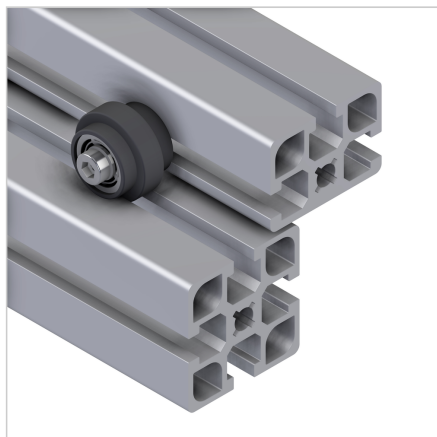

## KOLO D39 Z DRSNIM LEŽAJEM

Šifra: 211782/0

Valjni element za zanesljivo vodenje drsnih, dviznih vrat in predalov v aluminijastih konstrukcijah ter profilnih sistemih.

[Povezava do izdelka →](#)

### Tehnični podatki / vključeni artikli

- ABS, brizgalna forma, siva
- Z 2 krogličnima ležajema 626 ZZ
- Največja sila (Fmax): 200 N
- Teža = 0,030 kg/kos

### Uporaba

- Vodilo za drsna vrata, dvizna vrata in predale

### Navodila za uporabo / način montaže

- Z vijakom s cilinder glavo M6 x 35 **ident št.:** 21.1245/0 in drsno matico M6 na utorih profila ali neposredno na površinskem elementu