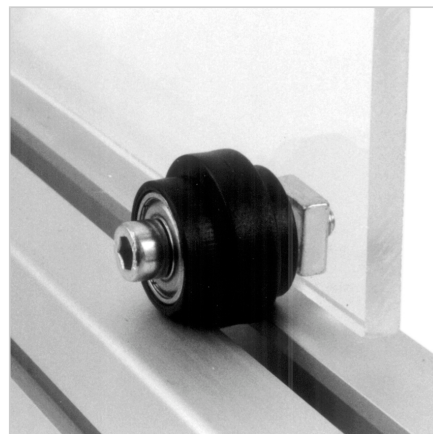

## KOLO D39 Z DRSNIM LEŽAJEM

Šifra: 211782/0

Valjni element za zanesljivo vodenje drsnih, dviznih vrat in predalov v aluminijastih konstrukcijah ter profilnih sistemih.

[Povezava do izdelka →](#)

### Tehnični podatki / vključeni artikli

- ABS, brizgalna forma, siva
- Z 2 krogličnima ležajema 626 ZZ
- Največja sila (Fmax): 200 N
- Teža = 0,030 kg/kos

### Uporaba

- Vodilo za drsna vrata, dvizna vrata in predale

### Navodila za uporabo / način montaže

- Z vijakom s cilinder glavo M6 x 35 **ident št.:** 21.1245/0 in drsno matico M6 na utorih profila ali neposredno na površinskem elementu