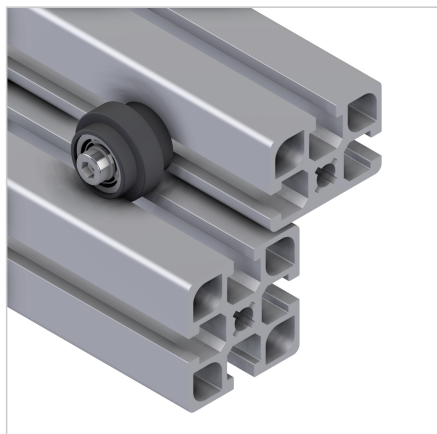

## KOLO D39 Z DRSNIM LEŽAJEM

Šifra: 211782/0

Valjni element za zanesljivo vodenje drsnih, dviznih vrat in predalov v aluminijastih konstrukcijah ter profilnih sistemih.

[Povezava do izdelka →](#)

### Tehnični podatki / vključeni artikli

- ABS, brizgalna forma, siva
- Z 2 krogličnima ležajema 626 ZZ
- Največja sila (Fmax): 200 N
- Teža = 0,030 kg/kos

### Uporaba

- Vodilo za drsna vrata, dvizna vrata in predale

### Navodila za uporabo / način montaže

- Z vijakom s cilinder glavo M6 x 35 **ident št.:** 21.1245/0 in drsno matico M6 na utorih profila ali neposredno na površinskem elementu