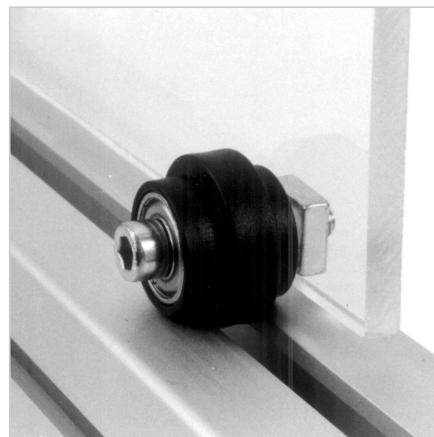

## KOLO D39 Z DRSNIM LEŽAJEM

Šifra: 211782/0

Valjni element za zanesljivo vodenje drsnih, dviznih vrat in predalov v aluminijastih konstrukcijah ter profilnih sistemih.

[Povezava do izdelka →](#)

### Tehnični podatki / vključeni artikli

- ABS, brizgalna forma, siva
- Z 2 krogličnima ležajema 626 ZZ
- Največja sila (Fmax): 200 N
- Teža = 0,030 kg/kos

### Uporaba

- Vodilo za drsna vrata, dvizna vrata in predale

### Navodila za uporabo / način montaže

- Z vijakom s cilinder glavo M6 x 35 **ident št.:** 21.1245/0 in drsno matico M6 na utorih profila ali neposredno na površinskem elementu