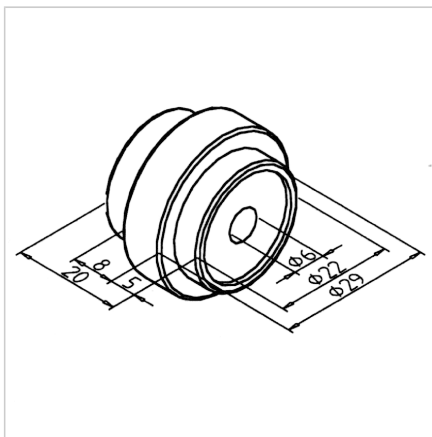

## KOLO D39 Z DRSNIM LEŽAJEM

Šifra: 211782/0

Valjni element za zanesljivo vodenje drsnih, dviznih vrat in predalov v aluminijastih konstrukcijah ter profilnih sistemih.

[Povezava do izdelka →](#)

### Tehnični podatki / vključeni artikli

- ABS, brizgalna forma, siva
- Z 2 krogličnima ležajema 626 ZZ
- Največja sila (Fmax): 200 N
- Teža = 0,030 kg/kos

### Navodila za uporabo / način montaže

- Z vijakom s cilinder glavo M6 x 35 **ident št.:** 21.1245/0 in drsno matico M6 na utorih profila ali neposredno na površinskem elementu