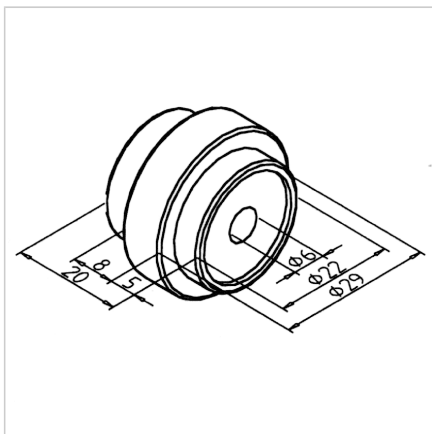

## KOLO D39 Z DRSNIM LEŽAJEM

Šifra: 211782/0

Valjni element za zanesljivo vodenje drsnih, dviznih vrat in predalov v aluminijastih konstrukcijah ter profilnih sistemih.

[Povezava do izdelka →](#)

### Tehnični podatki / vključeni artikli

- ABS, brizgalna forma, siva
- Z 2 krogličnima ležajema 626 ZZ
- Največja sila (Fmax): 200 N
- Teža = 0,030 kg/kos

### Navodila za uporabo / način montaže

- Z vijakom s cilinder glavo M6 x 35 **ident št.:** 21.1245/0 in drsno matico M6 na utorih profila ali neposredno na površinskem elementu