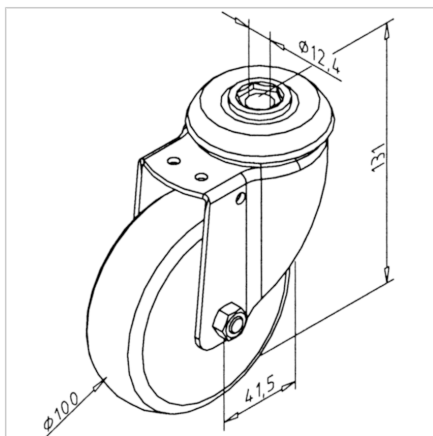

KOLO VRTLJIVO D100X131 BREZ ZAVORE

Šifra: 210030/0

Vrtljivo kolo D 100 x 131 za enostavno in gladko premikanje ter fleksibilno uporabo. Idealno kot transportno kolo za različne konstrukcije in pohištvo.

[Povezava do izdelka →](#)

Tehnični podatki / vključeni artikli

- Jeklo, pocinkano
- Pnevmatika, guma, siva
- S pritrdilnim materialom iz jekla, pocinkanega
- Nosilnost 100 kg
- **Druge različice na zahtevo**
- Teža = 0,660 kg/kos

Uporaba

- Premične mize
- Delovne mize
- Razstavna okna, vitrine

Navodila za uporabo / način montaže

- Povežite neposredno na osrednji izvrtini vertikalnega profila s priloženim pritrdilnim materialom, izvrtajte in naredite navoj M12
- Povezovalna plošča je potrebna, če naj bo kolo nameščeno centralno pri profilih prečnega prereza 45 x 90 ali 90 x 90