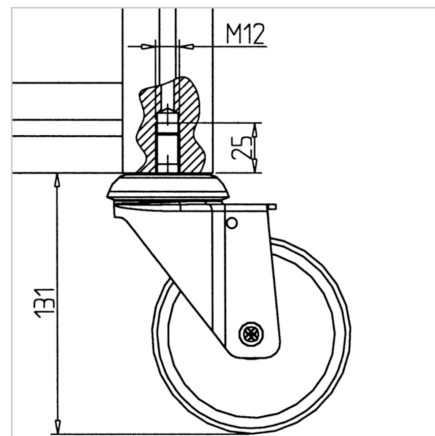

KOLO VRTLJIVO D100X131 BREZ ZAVORE

Šifra: 210030/0

Vrtljivo kolo D 100 x 131 za enostavno in gladko premikanje ter fleksibilno uporabo. Idealno kot transportno kolo za različne konstrukcije in pohištvo.

[Povezava do izdelka →](#)

Tehnični podatki / vključeni artikli

- Jeklo, pocinkano
- Pnevmatika, guma, siva
- S pritrdilnim materialom iz jekla, pocinkanega
- Nosilnost 100 kg
- **Druge različice na zahtevo**
- Teža = 0,660 kg/kos

Uporaba

- Premične mize
- Delovne mize
- Razstavna okna, vitrine

Navodila za uporabo / način montaže

- Povežite neposredno na osrednji izvrtini vertikalnega profila s priloženim pritrdilnim materialom, izvrtajte in naredite navoj M12
- Povezovalna plošča je potrebna, če naj bo kolo nameščeno centralno pri profilih prečnega prereza 45 x 90 ali 90 x 90