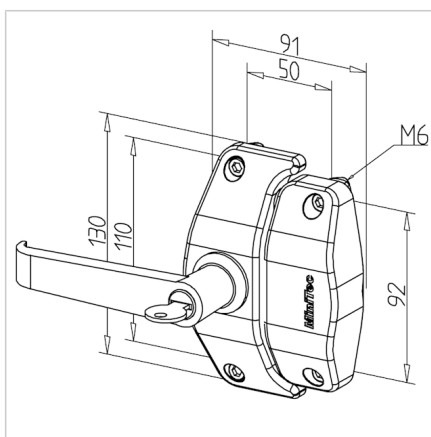

ZAPIRALO Z ROČAJEM ZA DRSNA VRATA 45

Šifra: 210958/0

Ključavnica za drsna vrata za varno zapiranje drsnih sistemov v industrijskih ali zaščitnih konstrukcijah iz alu profilov serije 45.

[Povezava do izdelka →](#)

Tehnični podatki / vključeni artikli

- Z montažnim materialom iz jekla, pocinkan
- Nameščen ročaj: glej **ident št. 212305/0**
- Fmax. 1000 N
- Teža = 0,441 kg/kom

Uporaba

- Za profile serije 45
- Zaklepanje vrat in panelov
- Zaključna obdelava profila ni potrebna
- Položaj nastavljev