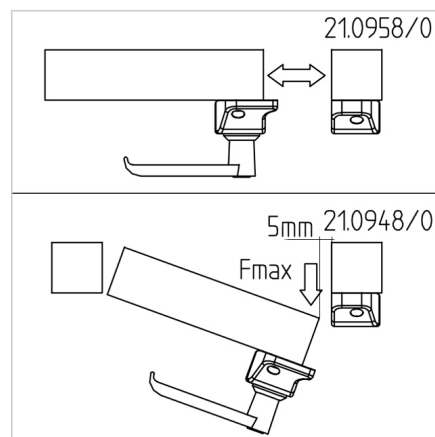

ZAPIRALO Z ROČAJEM ZA DRSNA VRATA 45

Šifra: 210958/0

Ključavnica za drsna vrata za varno zapiranje drsnih sistemov v industrijskih ali zaščitnih konstrukcijah iz alu profilov serije 45.

[Povezava do izdelka →](#)

Tehnični podatki / vključeni artikli

- Z montažnim materialom iz jekla, pocinkan
- Nameščen ročaj: glej **ident št. 212305/0**
- Fmax. 1000 N
- Teža = 0,441 kg/kom

Uporaba

- Za profile serije 45
- Zaklepanje vrat in panelov
- Zaključna obdelava profila ni potrebna
- Položaj nastavljev

Navodila za uporabo / način montaže

- Pritrditev na utor profila s priloženim pritrdilnim materialom
- Pritrditev na utor profila - brez obdelave/vrtanja profilov