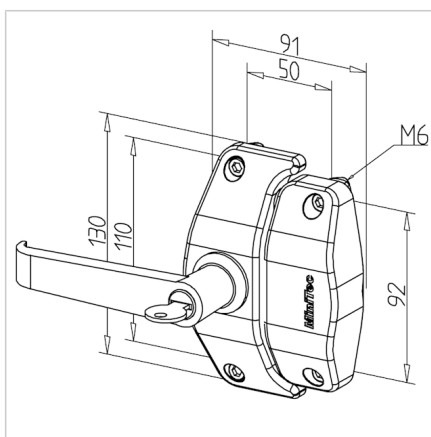

KOMBINIRANO ZAPIRALO Z ROČAJEM 45

Šifra: 210948/0

Ključavnica za klasična ali drsna vrata za varno zapiranje drsnih sistemov v industrijskih ali zaščitnih konstrukcijah iz alu profilov serije 45.

[Povezava do izdelka →](#)

Tehnični podatki / vključeni artikli

- Z montažnim materialom iz jekla, pocinkan
- Nameščen ročaj: glej **ident št. 212305/0**
- Fmax. 1000 N
- Teža = 0,441 kg/kom

Uporaba

- Za profile serije 30
- Zaklepanje vrat in panelov
- Zaključna obdelava profila ni potrebna
- Položaj nastavljiv