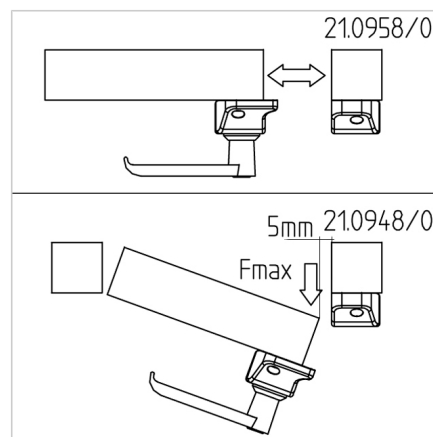

KOMBINIRANO ZAPIRALO Z ROČAJEM 45

Šifra: 210948/0

Ključavnica za klasična ali drsna vrata za varno zapiranje drsnih sistemov v industrijskih ali zaščitnih konstrukcijah iz alu profilov serije 45.

[Povezava do izdelka →](#)

Tehnični podatki / vključeni artikli

- Z montažnim materialom iz jekla, pocinkan
- Nameščen ročaj: glej **ident št. 212305/0**
- Fmax. 1000 N
- Teža = 0,441 kg/kom

Uporaba

- Za profile serije 30
- Zaklepanje vrat in panelov
- Zaključna obdelava profila ni potrebna
- Položaj nastavljev

Navodila za uporabo / način montaže

- Pritrditev na utor profila s priloženim pritrdilnim materialom
- Pritrditev na utor profila - brez obdelave/vrtanja profilov