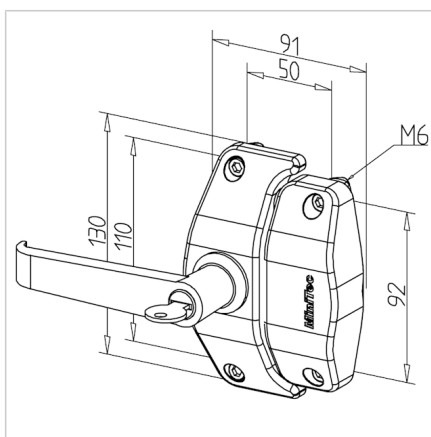

## KOMBINIRANO ZAPIRALO Z ROČAJEM 45

Šifra: 210948/0

Ključavnica za klasična ali drsna vrata za varno zapiranje drsnih sistemov v industrijskih ali zaščitnih konstrukcijah iz alu profilov serije 45.

[Povezava do izdelka →](#)

### Tehnični podatki / vključeni artikli

- Z montažnim materialom iz jekla, pocinkan
- Nameščen ročaj: glej **ident št. 212305/0**
- Fmax. 1000 N
- Teža = 0,441 kg/kom

### Uporaba

- Za profile serije 30
- Zaklepanje vrat in panelov
- Zaključna obdelava profila ni potrebna
- Položaj nastavljiv