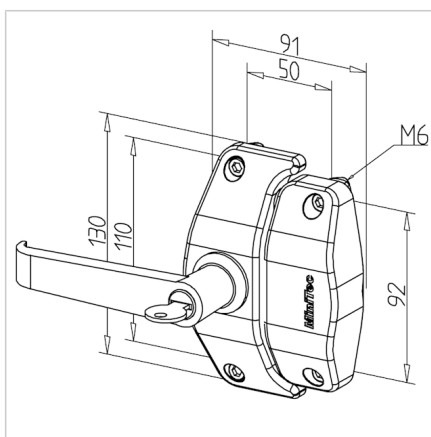

KOMBINIRANO ZAPIRALO Z ROČAJEM 45

Šifra: 210948/0

Ključavnica za klasična ali drsna vrata za varno zapiranje drsnih sistemov v industrijskih ali zaščitnih konstrukcijah iz alu profilov serije 45.

[Povezava do izdelka →](#)

Tehnični podatki / vključeni artikli

- Z montažnim materialom iz jekla, pocinkan
- Nameščen ročaj: glej **ident št. 212305/0**
- Fmax. 1000 N
- Teža = 0,441 kg/kom

Uporaba

- Za profile serije 30
- Zaklepanje vrat in panelov
- Zaključna obdelava profila ni potrebna
- Položaj nastavljev