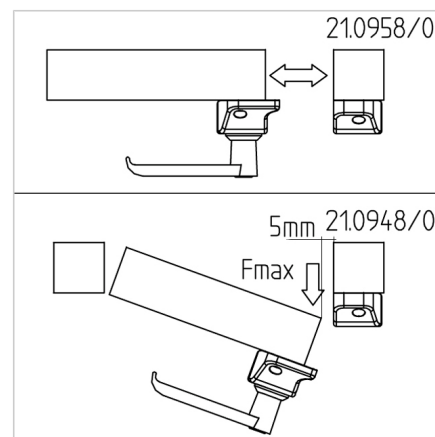

KOMBINIRANO ZAPIRALO Z ROČAJEM 45

Šifra: 210948/0

Ključavnica za klasična ali drsna vrata za varno zapiranje drsnih sistemov v industrijskih ali zaščitnih konstrukcijah iz alu profilov serije 45.

[Povezava do izdelka →](#)

Tehnični podatki / vključeni artikli

- Z montažnim materialom iz jekla, pocinkan
- Nameščen ročaj: glej **ident št. 212305/0**
- Fmax. 1000 N
- Teža = 0,441 kg/kom

Uporaba

- Za profile serije 30
- Zaklepanje vrat in panelov
- Zaključna obdelava profila ni potrebna
- Položaj nastavljiv

Navodila za uporabo / način montaže

- Pritrditev na utor profila s priloženim pritrdilnim materialom
- Pritrditev na utor profila - brez obdelave/vrtanja profilov