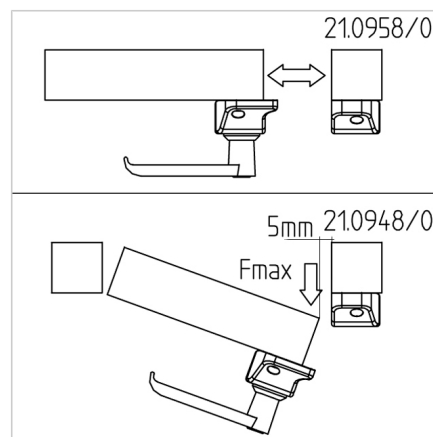

## KOMBINIRANO ZAPIRALO Z ROČAJEM 45

Šifra: 210948/0

Ključavnica za klasična ali drsna vrata za varno zapiranje drsnih sistemov v industrijskih ali zaščitnih konstrukcijah iz alu profilov serije 45.

[Povezava do izdelka →](#)

### Tehnični podatki / vključeni artikli

- Z montažnim materialom iz jekla, pocinkan
- Nameščen ročaj: glej **ident št. 212305/0**
- Fmax. 1000 N
- Teža = 0,441 kg/kom

### Uporaba

- Za profile serije 30
- Zaklepanje vrat in panelov
- Zaključna obdelava profila ni potrebna
- Položaj nastavljiv