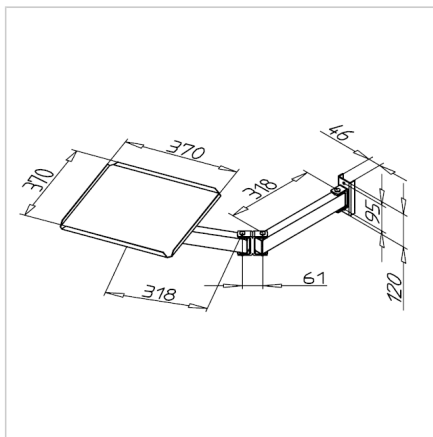

## KONZOLNA POLICA ZA MONITOR ESD

Šifra: 320512/6

Nosilec za monitor in tipkovnico omogoča udobno delo, ergonomično nastavitvev in urejen delovni prostor.

[Povezava do izdelka →](#)

### Tehnični podatki / vključeni artikli

- Panel za monitor: 370 x 370 mm
- Teža = 4,200 kg/komad