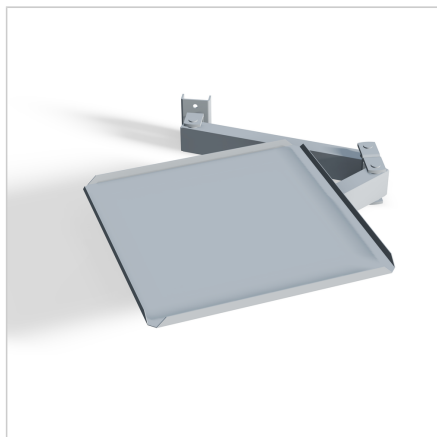

KONZOLNA POLICA ZA MONITOR ESD

Šifra: 320512/6

Nosilec za monitor in tipkovnico omogoča udobno delo, ergonomično nastavitvev in urejen delovni prostor.

[Povezava do izdelka →](#)

Tehnični podatki / vključeni artikli

- Panel za monitor: 370 x 370 mm
- Teža = 4,200 kg/komad

Uporaba

- Zagotavljanje IT podatkov, smernic, internetne povezave

Navodila za uporabo / način montaže

- Privijte na portalno konstrukcijo