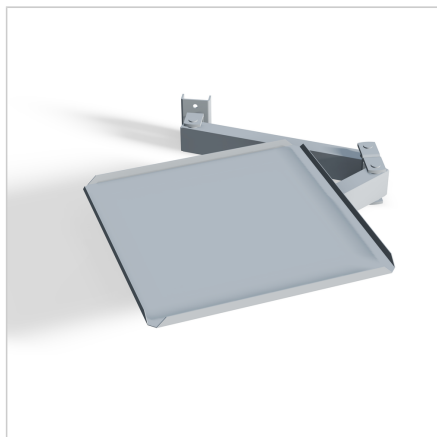

## KONZOLNA POLICA ZA MONITOR ESD

Šifra: 320512/6

Nosilec za monitor in tipkovnico omogoča udobno delo, ergonomično nastavitvev in urejen delovni prostor.

[Povezava do izdelka →](#)

### Tehnični podatki / vključeni artikli

- Panel za monitor: 370 x 370 mm
- Teža = 4,200 kg/komad