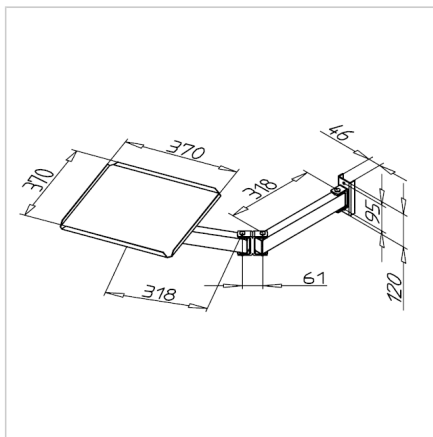

KONZOLNA POLICA ZA MONITOR ESD

Šifra: 320512/6

Nosilec za monitor in tipkovnico omogoča udobno delo, ergonomično nastavitvev in urejen delovni prostor.

[Povezava do izdelka →](#)

Tehnični podatki / vključeni artikli

- Panel za monitor: 370 x 370 mm
- Teža = 4,200 kg/komad

Uporaba

- Zagotavljanje IT podatkov, smernic, internetne povezave

Navodila za uporabo / način montaže

- Privijte na portalno konstrukcijo