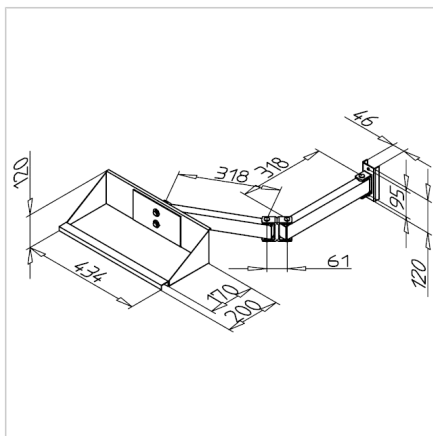

KONZOLNI NOSILEC ESD

Šifra: 320516/6

ESD držalo za škatle za organizacijo z dvokrakim ročnim nosilcem omogoča prilagodljivo postavitev, hiter dostop in varno rokovanje s komponentami.

[Povezava do izdelka →](#)

Tehnični podatki / vključeni artikli

- Jeklo, prašno lakirano, siva
- Pripomočki za pritrditev
- Sprednja ročica
- Nosilnost 150 N
- Teža = 4,300 kg/komad

Uporaba

- Kot prostor za shranjevanje polodprtih zabojnikov in stojal za polodprte zabojnike

Navodila za uporabo / način montaže

- Montaža na vertikalni nosilec portalne konstrukcije