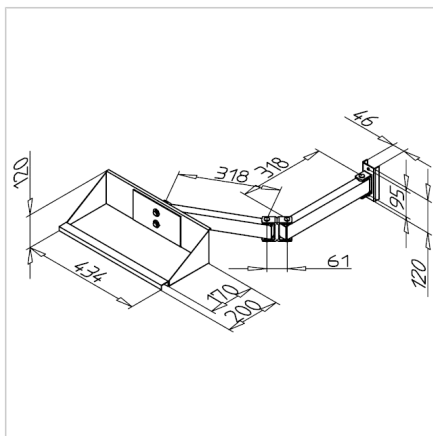

KONZOLNI NOSILEC

Šifra: 320516/0

Giblivo držalo omogoča enostavno premikanje škatel za orodje, prilagodljivo postavitev in hiter dostop do drobnega materiala.

[Povezava do izdelka →](#)

Tehnični podatki / vključeni artikli

- Jeklo, prašno barvano, sivo
- Pritrdilni material
- Sprednja ročajna palica
- Z dvojnimi členastim nosilcem dolžine 700 mm
- Nosilnost 150 N
- Teža = 4,300 kg/kom

Uporaba

- Kot prostor za shranjevanje polodprtih predalnikov in polic za polodprte predalnike

Navodila za uporabo / način montaže

- Namestitev na vertikalni drog portalne konstrukcije
- Opcijsko: v ESD-izvedbi **ident št. 320516/6**