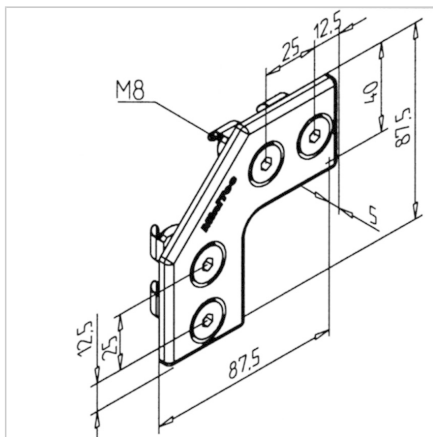

KOTNA PLOŠČICA VA NERJAVEČA

Šifra: 210018/0

Kotna vezna ploščica iz nerjavečega jekla za utrjevanje alu konstrukcij. Primerna tudi za križne spoje.

[Povezava do izdelka →](#)

Tehnični podatki / vključeni artikli

- Nerjaveče jeklo, peskano
- S priloženim pritrdilnim materialom iz nerjavečega jekla
- Teža = 0,163 kg/kos

Uporaba

- Ojačitev profilnih konstrukcij
- Primerna tudi za križne spoje (dvojna uporaba)

Navodila za uporabo / način montaže

- Pripnite na profil s priloženim pritrdilnim materialom
- Uporabite power-lock pritrdilne elemente, če nastopijo vlečne sile