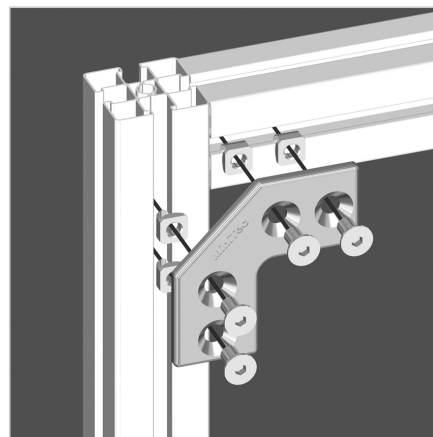

KOTNA PLOŠČICA VA NERJAVEČA

Šifra: 210018/0

Kotna vezna ploščica iz nerjavečega jekla za utrjevanje alu konstrukcij. Primerna tudi za križne spoje.

[Povezava do izdelka →](#)

Tehnični podatki / vključeni artikli

- Nerjaveče jeklo, peskano
- S priloženim pritrdilnim materialom iz nerjavečega jekla
- Teža = 0,163 kg/kos

Uporaba

- Ojačitev profilnih konstrukcij
- Primerna tudi za križne spoje (dvojna uporaba)

Navodila za uporabo / način montaže

- Pripnite na profil s priloženim pritrdilnim materialom
- Uporabite power-lock pritrdilne elemente, če nastopijo vlečne sile