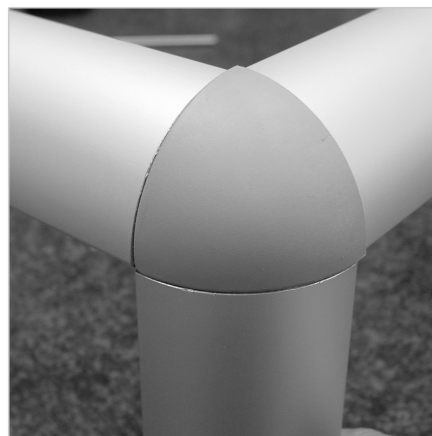

KOTNIK 45 R 90° SIV

Šifra: 211710/1

Alu kotnik 45 R 90° za zanesljivo povezavo alu profilov pod kotom brez dodatne obdelave. Kotniki izboljšajo natančnost, vzdržljivost in prilagodljivost konstrukcij.

[Povezava do izdelka →](#)

Tehnični podatki / vključeni artikli

- Aluminij, tlačno litje, svetleč
- Vključeni vijaki in maticice iz pocinkanega jekla
- Pokrov kotnika MW 45 R 90° **ident št.** [221033/1](#)
- Teža = 0,098 kg/kos

Uporaba

- Kotna pritrditev profilov 45 R 90°
- Konstrukcije za razstavne vitrine, mize ipd.

Navodila za uporabo / način montaže

- Pritrdite v osrednjo izvrtinico profila s priloženimi vijaki in maticami
- Namestite pokrov kotnika