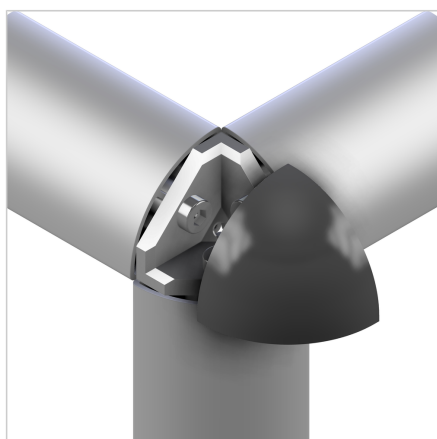

KOTNIK 45 R 90° SIV

Šifra: 211710/1

Alu kotnik 45 R 90° za zanesljivo povezavo alu profilov pod kotom brez dodatne obdelave. Kotniki izboljšajo natančnost, vzdržljivost in prilagodljivost konstrukcij.

[Povezava do izdelka →](#)

Tehnični podatki / vključeni artikli

- Aluminij, tlačno litje, svetleč
- Vključeni vijaki in maticice iz pocinkanega jekla
- Pokrov kotnika MW 45 R 90° **ident št.** 221033/1
- Teža = 0,098 kg/kos

Uporaba

- Kotna pritrditev profilov 45 R 90°
- Konstrukcije za razstavne vitrine, mize ipd.

Navodila za uporabo / način montaže

- Pritrdite v osrednjo izvrtinico profila s priloženimi vijaki in maticami
- Namestite pokrov kotnika