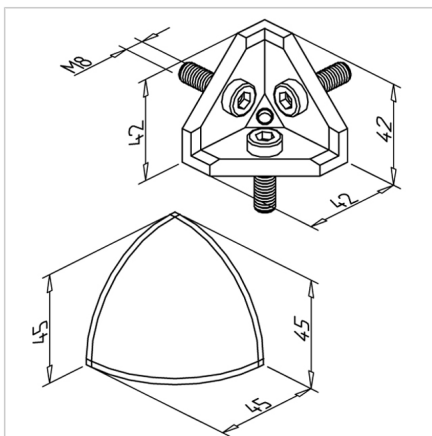

KOTNIK 45 R 90° SIV

Šifra: 211710/1

Alu kotnik 45 R 90° za zanesljivo povezavo alu profilov pod kotom brez dodatne obdelave. Kotniki izboljšajo natančnost, vzdržljivost in prilagodljivost konstrukcij.

[Povezava do izdelka →](#)

Tehnični podatki / vključeni artikli

- Aluminij, tlačno litje, svetleč
- Vključeni vijaki in maticice iz pocinkanega jekla
- Pokrov kotnika MW 45 R 90° **ident št.** [221033/1](#)
- Teža = 0,098 kg/kos

Uporaba

- Kotna pritrditev profilov 45 R 90°
- Konstrukcije za razstavne vitrine, mize ipd.

Navodila za uporabo / način montaže

- Pritrdite v osrednjo izvrtinico profila s priloženimi vijaki in maticami
- Namestite pokrov kotnika