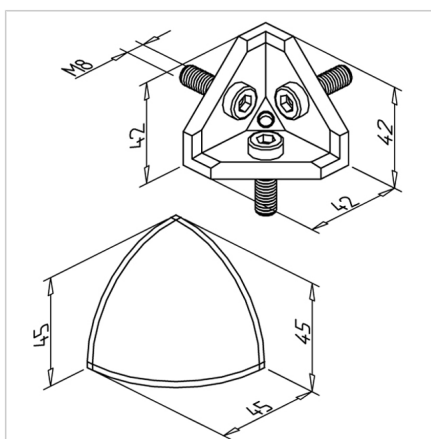

KOTNIK 45 R 90° SIV

Šifra: 211710/1

Alu kotnik 45 R 90° za zanesljivo povezavo alu profilov pod kotom brez dodatne obdelave. Kotniki izboljšajo natančnost, vzdržljivost in prilagodljivost konstrukcij.

[Povezava do izdelka →](#)

Tehnični podatki / vključeni artikli

- Aluminij, tlačno litje, svetleč
- Vključeni vijaki in maticice iz pocinkanega jekla
- Pokrov kotnika MW 45 R 90° **ident št.** 221033/1
- Teža = 0,098 kg/kos

Uporaba

- Kotna pritrditev profilov 45 R 90°
- Konstrukcije za razstavne vitrine, mize ipd.

Navodila za uporabo / način montaže

- Pritrdite v osrednjo izvrtinico profila s priloženimi vijaki in maticami
- Namestite pokrov kotnika