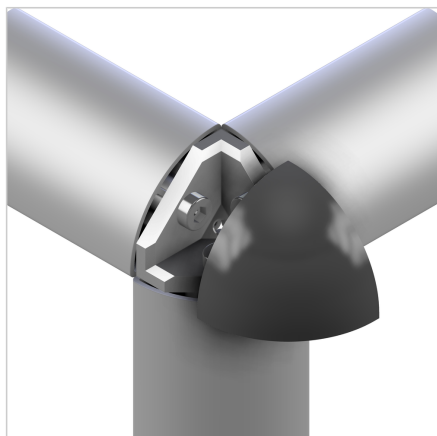

KOTNIK 45 R 90° SIV

Šifra: 211710/1

Alu kotnik 45 R 90° za zanesljivo povezavo alu profilov pod kotom brez dodatne obdelave. Kotniki izboljšajo natančnost, vzdržljivost in prilagodljivost konstrukcij.

[Povezava do izdelka →](#)

Tehnični podatki / vključeni artikli

- Aluminij, tlačno litje, svetleč
- Vključeni vijaki in maticice iz pocinkanega jekla
- Pokrov kotnika MW 45 R 90° **ident št.** [221033/1](#)
- Teža = 0,098 kg/kos

Uporaba

- Kotna pritrditev profilov 45 R 90°
- Konstrukcije za razstavne vitrine, mize ipd.

Navodila za uporabo / način montaže

- Pritrdite v osrednjo izvrtinico profila s priloženimi vijaki in maticami
- Namestite pokrov kotnika