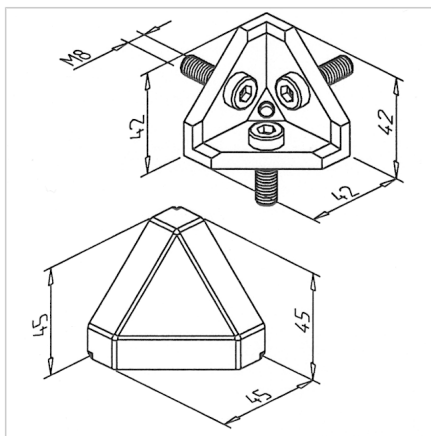

KOTNIK 45° SIV

Šifra: 211708/1

Alu kotnik 45° za zanesljivo povezavo alu profilov pod kotom brez dodatne obdelave. Kotniki izboljšajo natančnost, vzdržljivost in prilagodljivost konstrukcij.

[Povezava do izdelka →](#)

Tehnični podatki / vključeni artikli

- Aluminij, tlačno litje, sijajno
- Vključeni vijaki in matice iz pocinkanega jekla
- Pokrov kotnika 45°/3, siv **ident št. 221027/1**
- Teža = 0,107 kg/kom

Uporaba

- Kotna pritrditev profilov 45 / 45°
- Konstrukcije za vitrine, mize itd.

Navodila za uporabo / način montaže

- Pritrditev v utor profila s priloženimi vijaki in maticami
- Na klik pritrdite pokrov kotnika