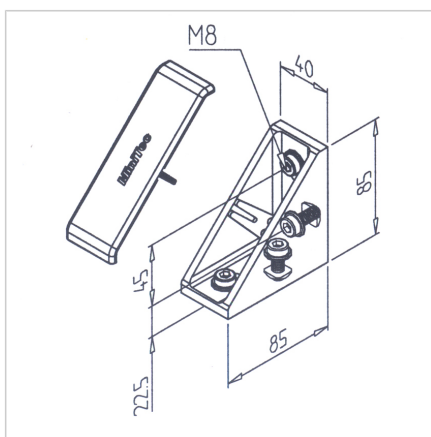

KOTNIK 45X90 GD-Z Z VZMETNIMI MATICAMI

Šifra: 211397/7

Alu kotnik 45 x 90 GD-Z z M8 kvadratno matico in pozicijskim fiksiranjem za enostavno montažo in natančno pozicioniranje brez dodatne obdelave. Povečuje stabilnost konstrukcije.

[Povezava do izdelka →](#)

Tehnični podatki / vključeni artikli

- Aluminij, tlačno litje, prašno lakirano, siva
- Vključeni vijaki in matice iz pocinkanega jekla
- Teža = 0,281 kg/kos

Uporaba

- Splošne konstrukcije, posebej primerne za naknadno vstavljanje profilov v obstoječe konstrukcije
- Pritrditev površinskih elementov, delovnih plošč
- Ojačitev profilnih konstrukcij

Navodila za uporabo / način montaže

- Pritrditev v utor profila s priloženimi vijaki in maticami
- Uporabiti je mogoče vijak z glavo v obliki kladiva, **ident št. 21.1370/0**
- Montažni pokrov MW 45 x90 GD-Z, **ident št. 220998/1**
- Priporočen zatezni moment: 20 Nm