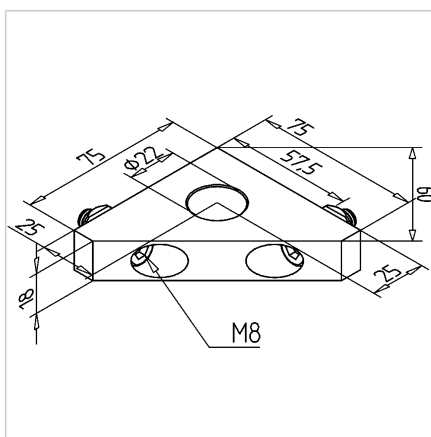

KOTNIK 90 ALU Z MATICAMI

Šifra: 211783/7

Kotnik 90° s kvadratno matico M8 in pozicijskim fiksiranjem za natančno ojačitev in varno pritrditev konstrukcijskih elementov.

[Povezava do izdelka →](#)

Tehnični podatki / vključeni artikli

- Aluminij, anodiziran E6/EV1
- Vključeni vijaki in matice iz pocinkanega jekla
- Teža = 0,170 kg/kom

Uporaba

- Ojačitev konstrukcij
- Pritrditev notranjih nog ali koles
- Pritrditev na tla in izravnava konstrukcij

Navodila za uporabo / način montaže

- Na strani profila s priloženimi vijaki in maticami
- Na strani tal pritrditi s talnim sidrom