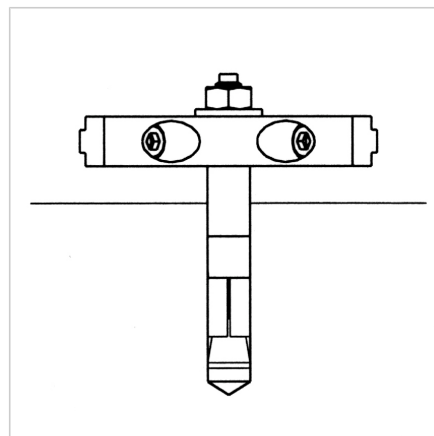

KOTNIK 90 ALU Z MATICAMI

Šifra: 211783/7

Kotnik 90° s kvadratno matico M8 in pozicijskim fiksiranjem za natančno ojačitev in varno pritrditev konstrukcijskih elementov.

[Povezava do izdelka →](#)

Tehnični podatki / vključeni artikli

- Aluminij, anodiziran E6/EV1
- Vključeni vijaki in matice iz pocinkanega jekla
- Teža = 0,170 kg/kom

Uporaba

- Ojačitev konstrukcij
- Pritrditev notranjih nog ali koles
- Pritrditev na tla in izravnava konstrukcij

Navodila za uporabo / način montaže

- Na strani profila s priloženimi vijaki in maticami
- Na strani tal pritrditi s talnim sidrom