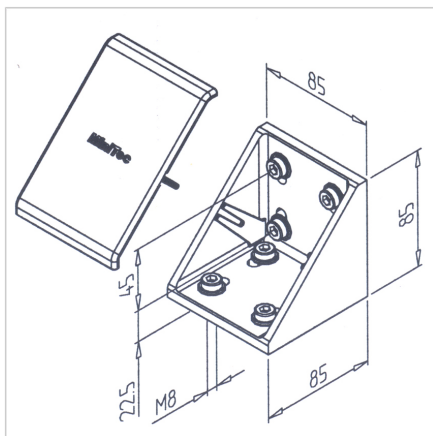

KOTNIK 90 GD-Z Z VZMETNIMI MATICAMI

Šifra: 210978/7

Alu kotnik 90 GD-Z z M8 kvadratno matico in pozicijskim fiksiranjem za enostavno montažo in natančno pozicioniranje brez dodatne obdelave. Povečuje stabilnost konstrukcije.

[Povezava do izdelka →](#)

Tehnični podatki / vključeni artikli

- Aluminij, tlačno litje pod pritiskom, prašno lakiran, siva
- Vključeni vijaki in matice iz pocinkanega jekla
- Teža = 0,497 kg/kom

Uporaba

- Za profile 90 in 180
- Splošne konstrukcije, zlasti primerne za naknadno vstavljanje profilov v obstoječe konstrukcije
- Ojačitev profilnih konstrukcij

Navodila za uporabo / način montaže

- Pritrditev v utor profila s priloženimi vijaki in maticami
- Uporabite lahko kladivasti vijak, **ident št. 21.1370/0**
- Pokrov konice MW 90 GD-Z, **ident št. 220999/1**
- Priporočen zatezni moment: 20 Nm