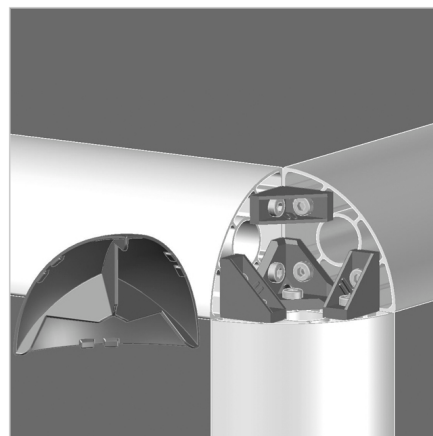

## KOTNIK ZA SPOJ 90 R 90°

Šifra: 212199/0

Alu kotnik 90 R 90° za zanesljivo povezavo alu profilov pod kotom brez dodatne obdelave. Kotniki izboljšajo natančnost, vzdržljivost in prilagodljivost konstrukcij.

### Tehnični podatki / vključeni artikli

- Aluminij, tlačno litje, svetle barve
- Vključeni vijaki in matice iz pocinkanega jekla
- 1x pokrov kotnika MW 90 R 90°, siv **ident št. 220980/1**
- 1x kotnik 45°, **ident št. 21.1708/1**
- 3x kotnik 19 GD-Z, **ident št. 212078/0**
- Teža = 0,267 kg/kos

### Uporaba

- Kotna pritrditev profilov 90 R 90°
- Konstrukcije za razstavne vitrine, mize itd.