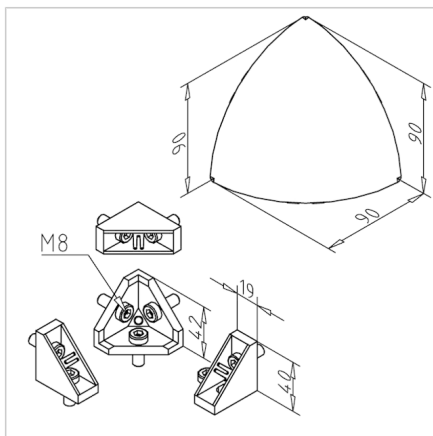

## KOTNIK ZA SPOJ 90 R 90°

Šifra: 212199/0

Alu kotnik 90 R 90° za zanesljivo povezavo alu profilov pod kotom brez dodatne obdelave. Kotniki izboljšajo natančnost, vzdržljivost in prilagodljivost konstrukcij.

### Tehnični podatki / vključeni artikli

- Aluminij, tlačno litje, svetle barve
- Vključeni vijaki in matice iz pocinkanega jekla
- 1x pokrov kotnika MW 90 R 90°, siv **ident št. 220980/1**
- 1x kotnik 45°, **ident št. 21.1708/1**
- 3x kotnik 19 GD-Z, **ident št. 212078/0**
- Teža = 0,267 kg/kos

### Uporaba

- Kotna pritrditev profilov 90 R 90°
- Konstrukcije za razstavne vitrine, mize itd.