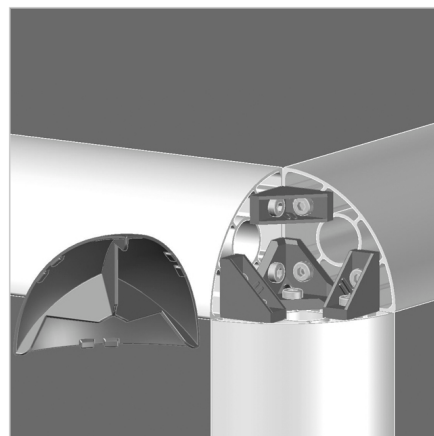

## KOTNIK ZA SPOJ 90 R 90°

Šifra: 212199/0

Alu kotnik 90 R 90° za zanesljivo povezavo alu profilov pod kotom brez dodatne obdelave. Kotniki izboljšajo natančnost, vzdržljivost in prilagodljivost konstrukcij.

### Tehnični podatki / vključeni artikli

- Aluminij, tlačno litje, svetle barve
- Vključeni vijaki in matice iz pocinkanega jekla
- 1x pokrov kotnika MW 90 R 90°, siv **ident št. 220980/1**
- 1x kotnik 45°, **ident št. 21.1708/1**
- 3x kotnik 19 GD-Z, **ident št. 212078/0**
- Teža = 0,267 kg/kos

### Uporaba

- Kotna pritrditev profilov 90 R 90°
- Konstrukcije za razstavne vitrine, mize itd.