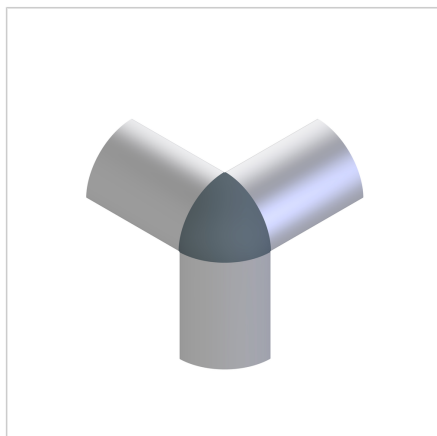

## KOTNIK ZA SPOJ 90 R 90°

Šifra: 212199/0

Alu kotnik 90 R 90° za zanesljivo povezavo alu profilov pod kotom brez dodatne obdelave. Kotniki izboljšajo natančnost, vzdržljivost in prilagodljivost konstrukcij.

### Tehnični podatki / vključeni artikli

- Aluminij, tlačno litje, svetle barve
- Vključeni vijaki in matice iz pocinkanega jekla
- 1x pokrov kotnika MW 90 R 90°, siv **ident št. 220980/1**
- 1x kotnik 45°, **ident št. 21.1708/1**
- 3x kotnik 19 GD-Z, **ident št. 212078/0**
- Teža = 0,267 kg/kos

### Uporaba

- Kotna pritrditev profilov 90 R 90°
- Konstrukcije za razstavne vitrine, mize itd.