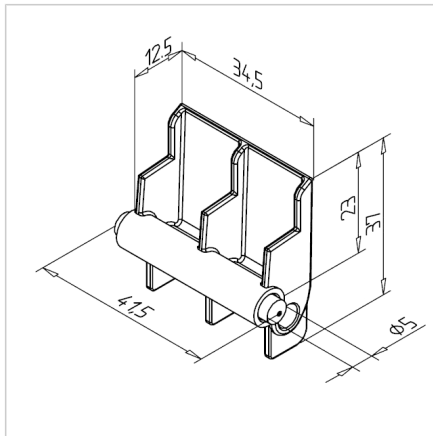

LOČEVALNIK ZA KANBAN VALJČNICO

Šifra: 320586/0

[Povezava do izdelka →](#)

Tehnični podatki / vključeni artikli

- ABS, siva
- Teža = 0,015 kg/kom

Uporaba

- Uporablja se za padajoče valjčne transportnike, da prepreči vračanje transportiranega materiala
- V kombinaciji z nosilcem kolesca 45x45R

Navodila za uporabo / način montaže

- Vstavite v nosilec kolesca namesto valja