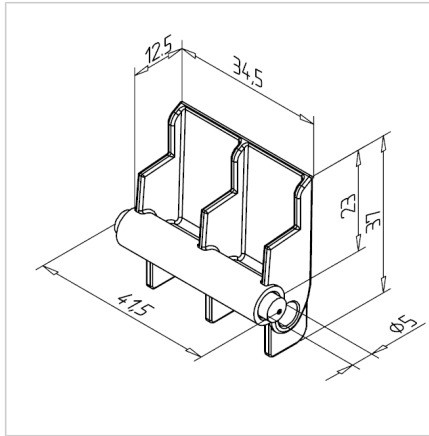

## LOČEVALNIK ZA KANBAN VALJČNICO

Šifra: 320586/0

[Povezava do izdelka →](#)

### Navodila za uporabo / način montaže

- Vstavite v nosilec kolesca namesto valja