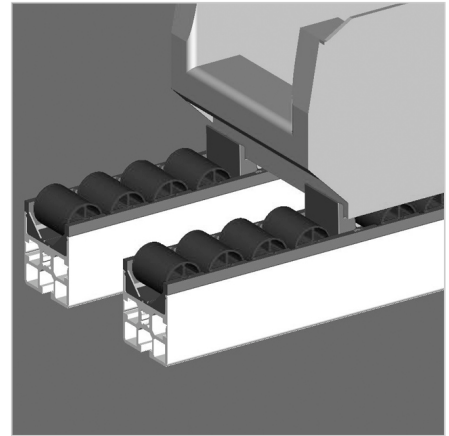

## LOČEVALNIK ZA KANBAN VALJČNICO

Šifra: 320586/0

[Povezava do izdelka →](#)

### Tehnični podatki / vključeni artikli

- ABS, siva
- Teža = 0,015 kg/kom

### Uporaba

- Uporablja se za padajoče valjčne transportnike, da prepreči vračanje transportiranega materiala
- V kombinaciji z nosilcem kolesca 45x45R

### Navodila za uporabo / način montaže

- Vstavite v nosilec kolesca namesto valja