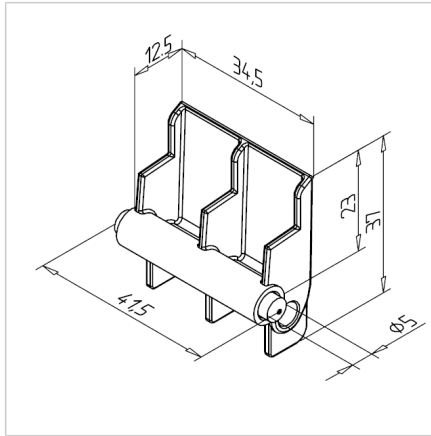

## LOČEVALNIK ZA KANBAN VALJČNICO

Šifra: 320586/0

[Povezava do izdelka →](#)

### Uporaba

- Uporablja se za padajoče valjčne transportnike, da prepreči vračanje transportiranega materiala
- V kombinaciji z nosilcem kolesca 45x45R