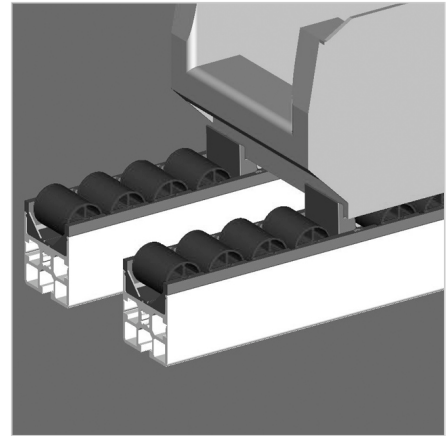

## LOČEVALNIK ZA KANBAN VALJČNICO

Šifra: 320586/0

[Povezava do izdelka →](#)

### Tehnični podatki / vključeni artikli

- ABS, siva
- Teža = 0,015 kg/kom

### Uporaba

- Uporablja se za padajoče valjčne transportnike, da prepreči vračanje transportiranega materiala
- V kombinaciji z nosilcem kolesca 45x45R

### Navodila za uporabo / način montaže

- Vstavite v nosilec kolesca namesto valja