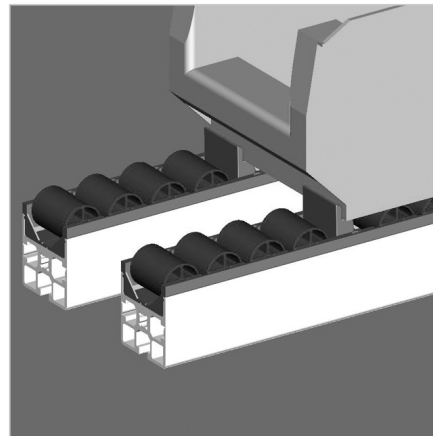

LOČEVALNIK ZA KANBAN VALJČNICO

Šifra: 320586/0

[Povezava do izdelka →](#)

Tehnični podatki / vključeni artikli

- ABS, siva
- Teža = 0,015 kg/kom

Uporaba

- Uporablja se za padajoče valjčne transportnike, da prepreči vračanje transportiranega materiala
- V kombinaciji z nosilcem kolesca 45x45R

Navodila za uporabo / način montaže

- Vstavite v nosilec kolesca namesto valja