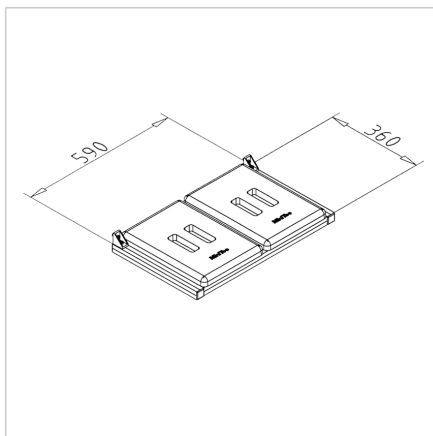

LOČILNIK ODPADKOV 2 KOS

Šifra: 320024/0

Koš za ločevanje odpadkov zagotavlja enostavno vzdrževanje reda, pregledno sortiranje odpadkov in prispeva k ergonomskemu delovnemu prostoru.

[Povezava do izdelka →](#)

Tehnični podatki / vključeni artikli

- Okvir iz profila 30 x 30, eloksiran E6 / EV1
- 2 pokrova iz ABS, siva
- 2 montažna kota 25
- Teža = 1,915 kg/komad

Uporaba

- Za ločeno zbiranje 2 vrste reciklažnih materialov
- Preprosto nataknete plastične vrečke preko glav vijakov

Navodila za uporabo / način montaže

- Pričvrstite na okvir profila s priloženim montažnim materialom