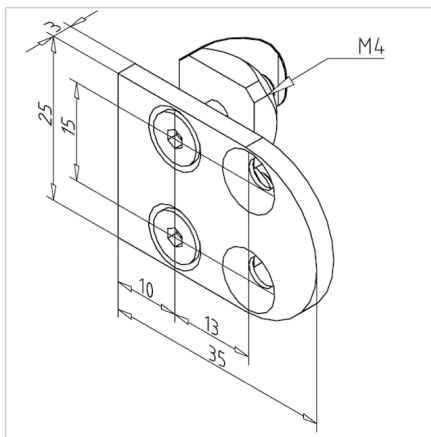

## MAGNETNA PLOŠČA S

Šifra: 212308/0

[Povezava do izdelka →](#)

### Tehnični podatki / vključeni artikli

- Jeklo, pocinkano
- S pritrdilnim materialom iz pocinkanega jekla
- Teža = 0,031 kg/kos

### Navodila za uporabo / način montaže

- Fasten on profile groove
- No drilling required