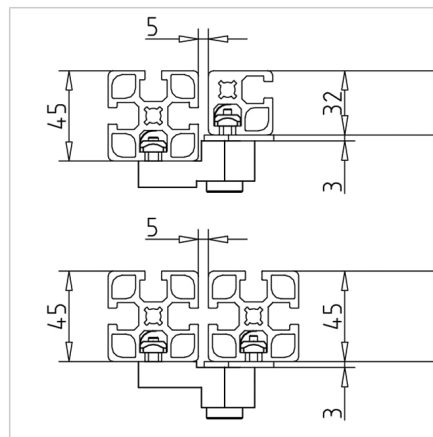

## MAGNETNA PLOŠČA S

Šifra: 212308/0

[Povezava do izdelka →](#)

### Navodila za uporabo / način montaže

- Fasten on profile groove
- No drilling required