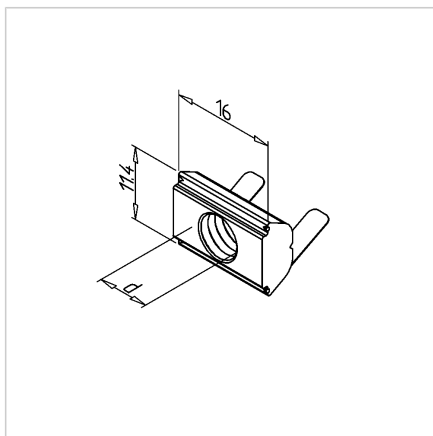

## MATICA KV. 30 M4 Z VZMETJO POCINKANA

Šifra: 212340/2

Kvadratna matica 30 M4 Z s pozicijskim fiksiranjem. Namenjena natančni in zanesljivi pritrditvi v ESD občutljivih konstrukcijah iz aluminijastih profilov.

### Tehnični podatki / vključeni artikli

- Jeklo, pocinkano
- Navoji (d): M 4
- Prevođen, primeren tudi za ESD aplikacije
- Teža = 0,005 kg/kos

### Uporaba

- Vzmetna plošča drži matico na želeni poziciji
- Drsne matice se lahko kadarkoli zasukajo v profil (serija 45)