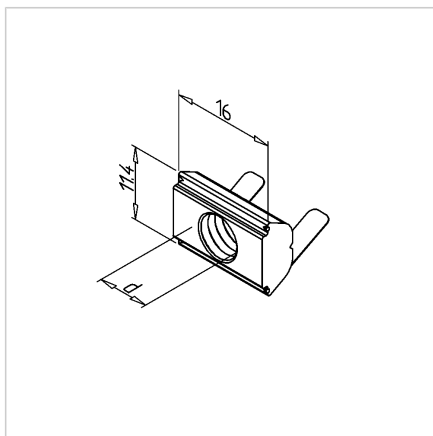

MATICA KV. 30 M5 Z VZMETJO POCINKANA

Šifra: 212341/2

Kvadratna matica 30 M5 Z s pozicijskim fiksiranjem. Namenjena natančni in zanesljivi pritrditvi v ESD občutljivih konstrukcijah iz aluminijastih profilov.

[Povezava do izdelka →](#)

Tehnični podatki / vključeni artikli

- Jeklo, pocinkano
- Navoji (d): M 5
- Prevođen, primeren tudi za ESD aplikacije
- Teža = 0,005 kg/kos

Uporaba

- Vzmetna plošča drži matico na želeni poziciji
- Drsne matice se lahko kadarkoli zasukajo v profil (serija 45)

Navodila za uporabo / način montaže

- Montaža z zasukom v utor