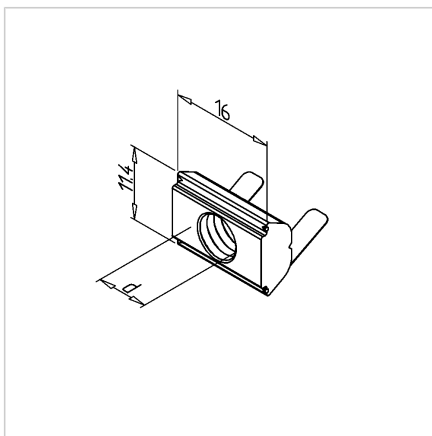

MATICA KV. 30 M6 Z VZMETJO POCINKANA

Šifra: 212342/2

Kvadratna matica 30 M6 Z s pozicijskim fiksiranjem. Namenjena natančni in zanesljivi pritrditvi v ESD občutljivih konstrukcijah iz aluminijastih profilov.

[Povezava do izdelka →](#)

Tehnični podatki / vključeni artikli

- Jeklo, pocinkano
- Navoji (d): M 6
- Prevođen, primeren tudi za ESD aplikacije
- Teža = 0,005 kg/kos

Uporaba

- Vzmetna plošča drži matico na želeni poziciji
- Drsne matice se lahko kadarkoli zasukajo v profil (serija 45)

Navodila za uporabo / način montaže

- Montaža z zasukom v utor