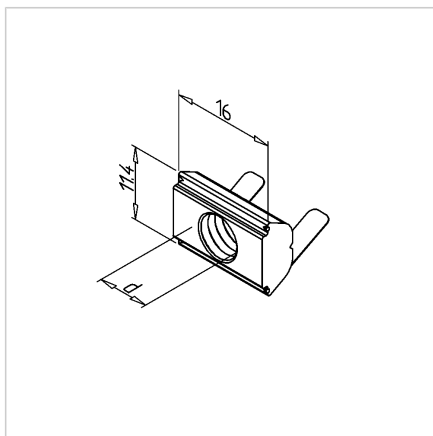

MATICA KV. 30 M8 Z VZMETJO POCINKANA

Šifra: 212343/2

Kvadratna matica 30 M8 Z s pozicijskim fiksiranjem. Namenjena natančni in zanesljivi pritrditvi v ESD občutljivih konstrukcijah iz aluminijastih profilov.

[Povezava do izdelka →](#)

Tehnični podatki / vključeni artikli

- Jeklo, pocinkano
- Navoji (d): M 8
- Prevoden, primeren tudi za ESD aplikacije
- Teža = 0,005 kg/kos

Uporaba

- Vzmetna plošča drži matico na želeni poziciji
- Drsne matice se lahko kadarkoli zasukajo v profil (serija 45)

Navodila za uporabo / način montaže

- Montaža z zasukom v utor