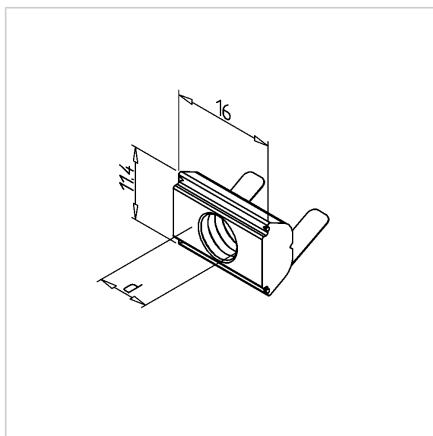

MATICA KV. 30 M8 Z VZMETJO POCINKANA

Šifra: 212343/2

Kvadratna matica 30 M8 Z s pozicijskim fiksiranjem. Namenjena natančni in zanesljivi pritrditvi v ESD občutljivih konstrukcijah iz aluminijastih profilov.

[Povezava do izdelka →](#)

Tehnični podatki / vključeni artikli

- Jeklo, pocinkano
- Navoji (d): M 8
- Prevođen, primeren tudi za ESD aplikacije
- Teža = 0,005 kg/kos

Uporaba

- Vzmetna plošča drži matico na želeni poziciji
- Drsne matice se lahko kadarkoli zasukajo v profil (serija 45)

Navodila za uporabo / način montaže

- Montaža z zasukom v utor