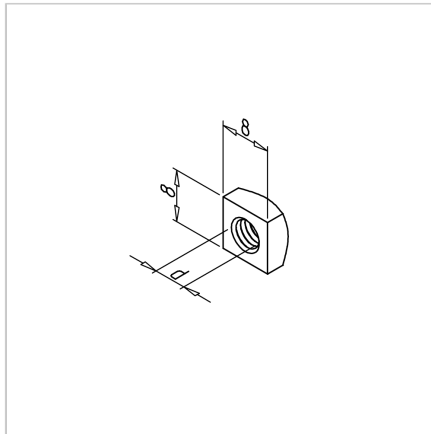

MATICA KV. 8X8 M5 MINI POCINKANA

Šifra: 211382/0

Kvadratna matica 8 x 8 M5 pocinkana, dolžine 25 mm, za močno in zanesljivo pritrditev v alu konstrukcijah in industrijskih aplikacijah.

[Povezava do izdelka →](#)

Tehnični podatki / vključeni artikli

- Jeklo, pocinkano
- Navoj (d): M 5
- Teža = 0,001 kg/kos