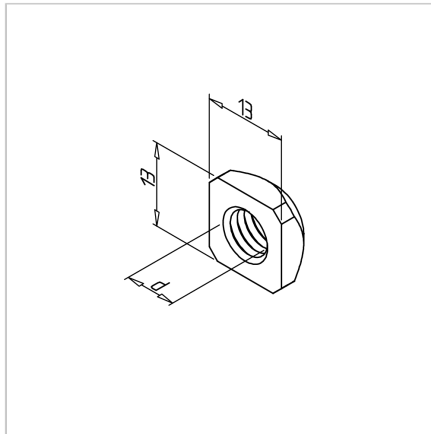

## MATICA KV. M3 NERJAVEČA

Šifra: 211309/1

Kvadratna matica M3 x 13 iz nerjavečega jekla, za močno in zanesljivo pritrditev v alu konstrukcijah in industrijskih aplikacijah.

[Povezava do izdelka →](#)

### Tehnični podatki / vključeni artikli

- Nerjaveče jeklo
- Navoj (d): M 3
- Teža = 0,006 kg/kos