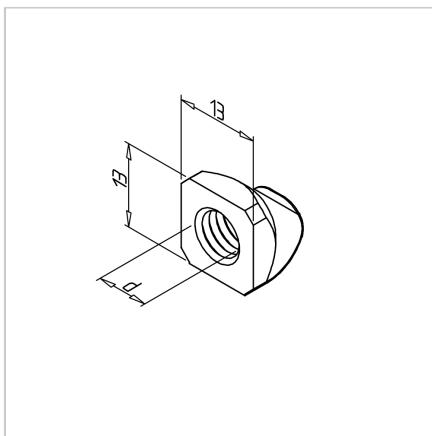

MATICA KV. M3 Z VZMETJO POCINKANA

Šifra: 211309/2

Kvadratna matica M3 x 13 s pozicijskim fiksiranjem, namenjena natančni in zanesljivi pritrditvi v alu profilnih sistemih. Preprečuje vrtenje za stabilne konstrukcije.

[Povezava do izdelka →](#)

Tehnični podatki / vključeni artikli

- Jeklo, pocinkano
- Navoj (d): M 3
- Teža = 0,006 kg/kos

Uporaba

- Drsne matice je mogoče zasukati v profil (serija 45) na katerem koli mestu
- Vzmetna ploščica drži matico v želenem položaju

Navodila za uporabo / način montaže

- Montaža z zasukom v utor