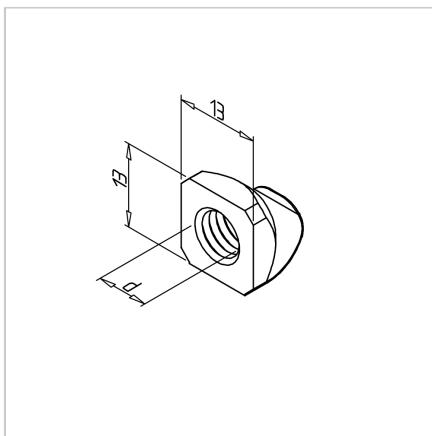

MATICA KV. M3 Z VZMETJO POCINKANA

Šifra: 211309/2

Kvadratna matica M3 x 13 s pozicijskim fiksiranjem, namenjena natančni in zanesljivi pritrditvi v alu profilnih sistemih. Preprečuje vrtenje za stabilne konstrukcije.

[Povezava do izdelka →](#)

Tehnični podatki / vključeni artikli

- Jeklo, pocinkano
- Navoj (d): M 3
- Teža = 0,006 kg/kos

Uporaba

- Drsne matice je mogoče zasukati v profil (serija 45) na katerem koli mestu
- Vzmetna ploščica drži matico v želenem položaju