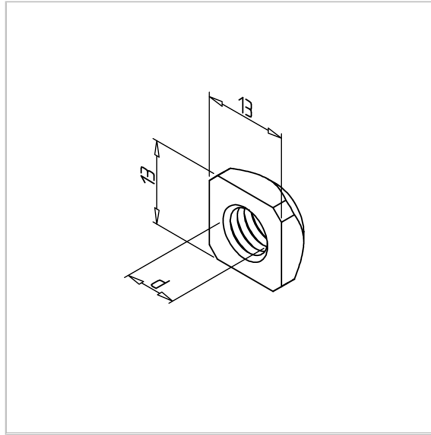

## MATICA KV. M4 POCINKANA

Šifra: 211310/0

Kvadratna matica M4 x 13 s pozicijskim fiksiranjem, namenjena natančni in zanesljivi pritrditvi v alu profilnih sistemih. Preprečuje vrtenje za stabilne konstrukcije.

### Tehnični podatki / vključeni artikli

- Jeklo, pocinkano
- Navoj (d): M 4
- Teža = 0,005 kg/kos