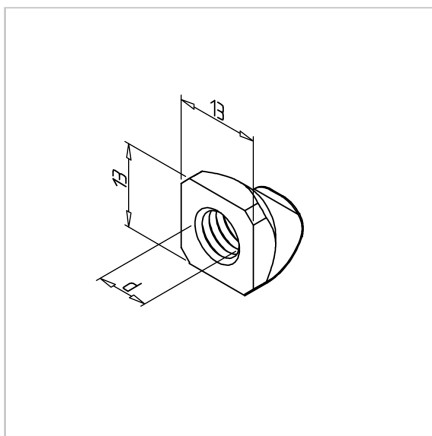

## MATICA KV. M5 Z VZMETJO POCINKANA

Šifra: 211320/2

Kvadratna matica M5 x 13 s pozicijskim fiksiranjem, namenjena natančni in zanesljivi pritrditvi v alu profilnih sistemih. Preprečuje vrtenje za stabilne konstrukcije.

### Tehnični podatki / vključeni artikli

- Nerjaveče jeklo
- Navoj (d): M 5
- Teža = 0,005 kg/kos

### Uporaba

- Drsne matice je mogoče zasukati v profil (serija 45) na katerem koli mestu
- Vzmetna ploščica drži matico v želenem položaju