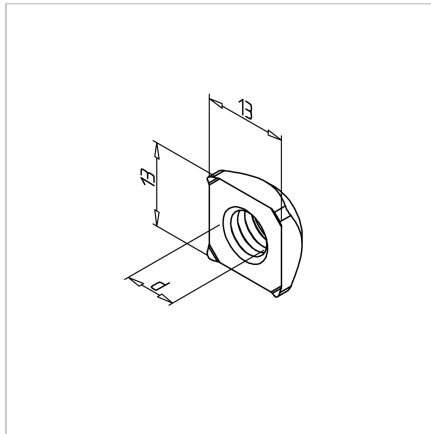

MATICA KV. M6 Z POCINKANA (ESD)

Šifra: 211391/0

Kvadratna matica M6 Z, pocinkana z ESD zaščito. Zanesljiva pritrditev v ESD občutljivih konstrukcijah iz aluminijastih profilov.

[Povezava do izdelka →](#)

Tehnični podatki / vključeni artikli

- Jeklo, pocinkano
- Navoj (d): M 6
- Teža = 0,005 kg/kos