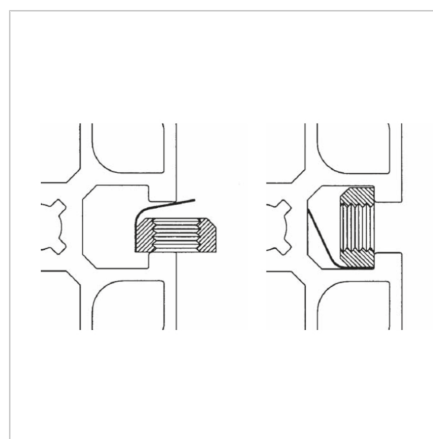

## MATICA KV. M6 Z Z VZMETJO POCINKANA (ESD)

Šifra: 211391/2

Kvadratna matica M6 Z s pozicijskim fiksiranjem. Namenjena natančni in zanesljivi pritrditvi v ESD občutljivih konstrukcijah iz aluminijastih profilov.

### Tehnični podatki / vključeni artikli

- Jeklo, pocinkano
- Navoj (d): M 6
- Teža = 0,005 kg/kos

### Uporaba

- Drsne matice je mogoče zasukati v profil (serija 45) na katerem koli mestu
- Vzmetna ploščica drži matico v želenem položaju