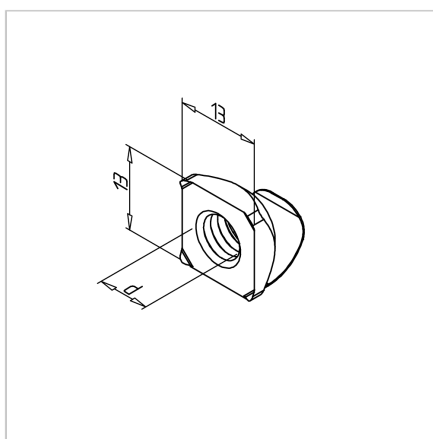

## MATICA KV. M6 Z Z VZMETJO POCINKANA (ESD)

Šifra: 211391/2

Kvadratna matica M6 Z s pozicijskim fiksiranjem. Namenjena natančni in zanesljivi pritrditvi v ESD občutljivih konstrukcijah iz aluminijastih profilov.

### Tehnični podatki / vključeni artikli

- Jeklo, pocinkano
- Navoj (d): M 6
- Teža = 0,005 kg/kos

### Uporaba

- Drsne matice je mogoče zasukati v profil (serija 45) na katerem koli mestu
- Vzmetna ploščica drži matico v želenem položaju