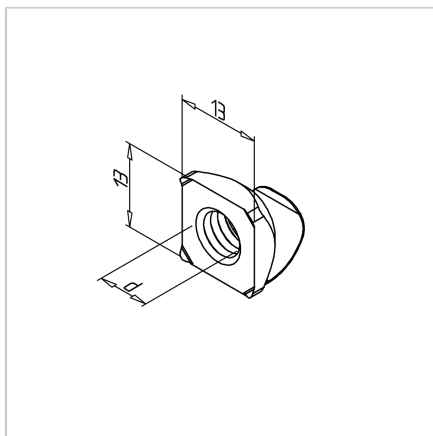

## MATICA KV. M6 Z Z VZMETJO POCINKANA (ESD)

Šifra: 211391/2

Kvadratna matica M6 Z s pozicijskim fiksiranjem. Namenjena natančni in zanesljivi pritrditvi v ESD občutljivih konstrukcijah iz aluminijastih profilov.

### Tehnični podatki / vključeni artikli

- Jeklo, pocinkano
- Navoj (d): M 6
- Teža = 0,005 kg/kos

### Uporaba

- Drsne matice je mogoče zasukati v profil (serija 45) na katerem koli mestu
- Vzmetna ploščica drži matico v želenem položaju