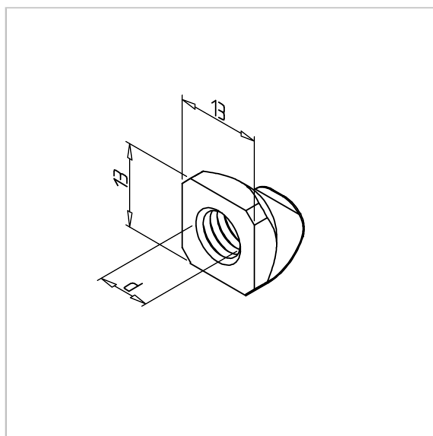

## MATICA KV. M6 Z VZMETJO POCINKANA

Šifra: 211330/2

Kvadratna matica M6 x 13 s pozicijskim fiksiranjem, namenjena natančni in zanesljivi pritrditvi v alu profilnih sistemih. Preprečuje vrtenje za stabilne konstrukcije.

### Tehnični podatki / vključeni artikli

- Jeklo, pocinkano
- Navoj (d): M 6
- Teža = 0,005 kg/kos

### Uporaba

- Drsne matice je mogoče zasukati v profil (serija 45) na katerem koli mestu
- Vzmetna ploščica drži matico v želenem položaju