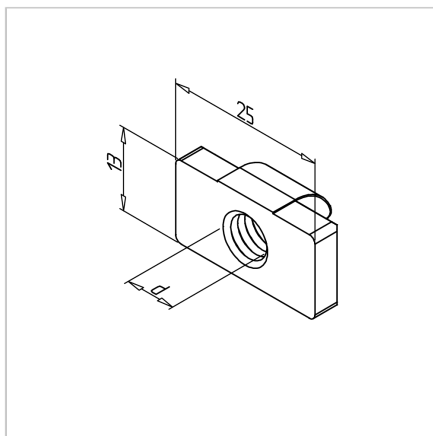

MATICA KV. M8 L Z VZMETJO DOLŽINE 25mm

Šifra: 211368/2

Kvadratna matica M8 L s pozicijskim fiksiranjem, dolžine 25 mm, namenjena natančni in zanesljivi pritrditvi v alu profilnih sistemih. Preprečuje vrtenje za stabilne konstrukcije.

[Povezava do izdelka →](#)

Tehnični podatki / vključeni artikli

- Jeklo, pocinkano
- Navoj (d): M 8
- Teža = 0,012 kg/kos

Uporaba

- Drsne matice je mogoče zavrteti v profil (serija 45) na poljubnem mestu
- Vzmetna ploščica drži matico v želenem položaju