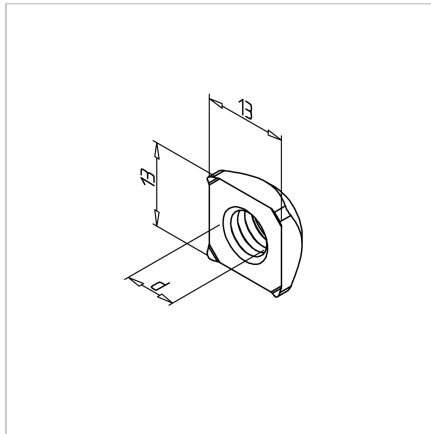

## MATICA KV. M8 Z POCINKANA (ESD)

Šifra: 211390/0

Kvadratna matica M8 Z, pocinkana z ESD zaščito. Zanesljiva pritrditev v ESD občutljivih konstrukcijah iz aluminijastih profilov.

[Povezava do izdelka →](#)

### Tehnični podatki / vključeni artikli

- Jeklo, pocinkano
- Navoj (d): M 8
- Teža = 0,004 kg/kos