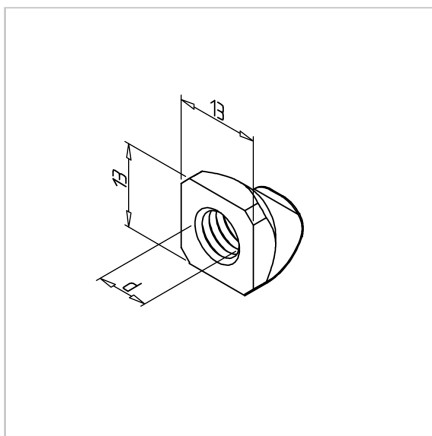

MATICA KV. M8 Z VZMETJO NERJAVEČA

Šifra: 211351/4

Kvadratna matica M8 H s pozicijskim fiksiranjem za natančno in zanesljivo pritrditev v alu profilnih sistemih. Preprečuje vrtenje za stabilne spoje.

[Povezava do izdelka →](#)

Tehnični podatki / vključeni artikli

- Nerjaveče jeklo
- Navoj (d): M 8
- Teža = 0,005 kg/kos

Uporaba

- Drsne matice je mogoče zasukati v profil (serija 45) na katerem koli mestu
- Vzmetna ploščica drži matico v želenem položaju