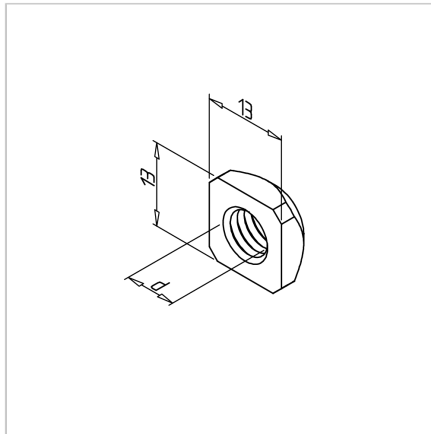

MATICA KV. M8 NERJAVEČA

Šifra: 211351/1

Kvadratna matica M8 x 13 iz nerjavečega jekla, za močno in zanesljivo pritrditev v alu konstrukcijah in industrijskih aplikacijah.

[Povezava do izdelka →](#)

Tehnični podatki / vključeni artikli

- Nerjaveče jeklo
- Navoj (d): M 8
- Teža = 0,004 kg/kos