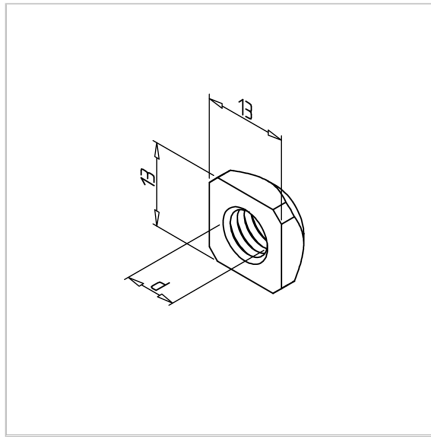

MATICA KV. M8 POCINKANA

Šifra: 211351/0

Kvadratna matica M8 x 13 s pozicijskim fiksiranjem, namenjena natančni in zanesljivi pritrditvi v alu profilnih sistemih. Preprečuje vrtenje za stabilne konstrukcije.

[Povezava do izdelka →](#)

Tehnični podatki / vključeni artikli

- Jeklo, pocinkano
- Navoj (d): M 8
- Teža = 0,004 kg/kos