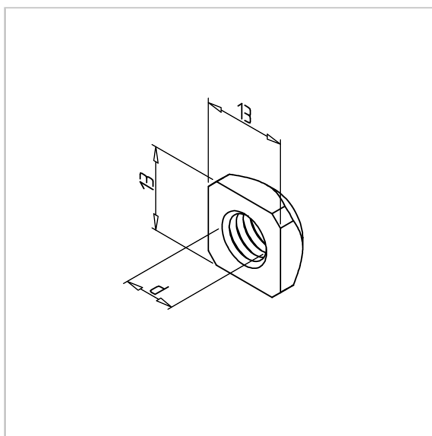

MATICA KV. M8 Z VZMETJO POCINKANA

Šifra: 211351/2

Kvadratna matica M8 x 13 s pozicijskim fiksiranjem, namenjena natančni in zanesljivi pritrditvi v alu profilnih sistemih. Preprečuje vrtenje za stabilne konstrukcije.

[Povezava do izdelka →](#)

Tehnični podatki / vključeni artikli

- Jeklo, pocinkano
- Navoj (d): M 8
- Teža = 0,004 kg/kos

Uporaba

- Drsne matice je mogoče zasukati v profil (serija 45) na katerem koli mestu
- Vzmetna ploščica drži matico v želenem položaju